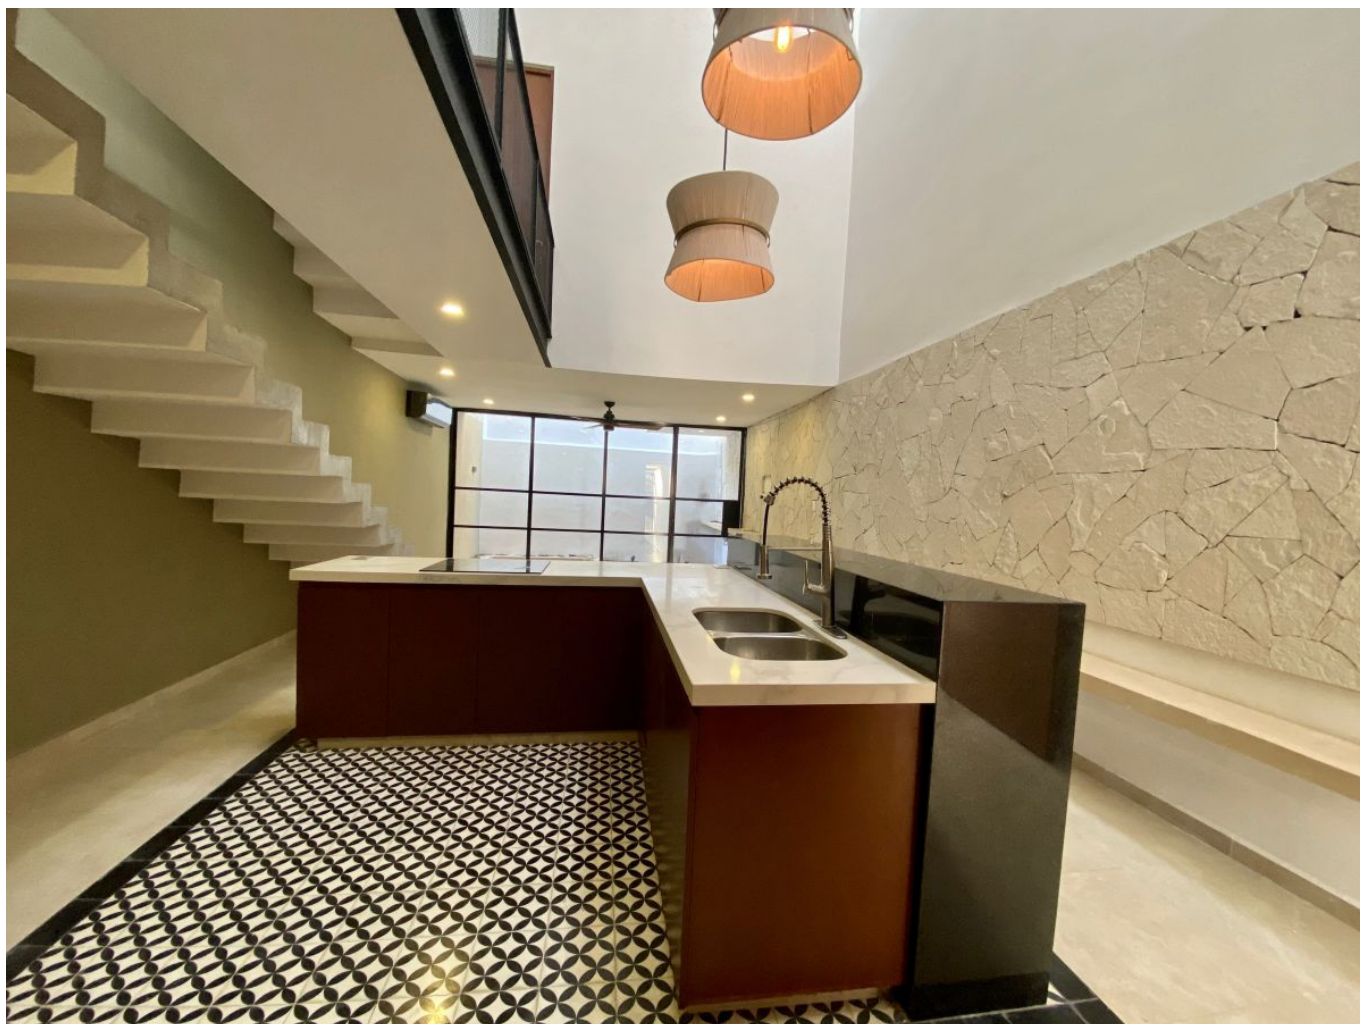

Townhouse de 2 recámaras, con piscina y rooftop, ubicado en Montes de Amé.

Montes De Ame - Mérida, Yucatán

Precio: $ 21,000.00 MXN

Tipo de propiedad: Townhouse

Tipo de operación: Renta

Detalles

m² de construcción: 150

m² del terreno: 100

Habitaciones: 2

Baños: 2