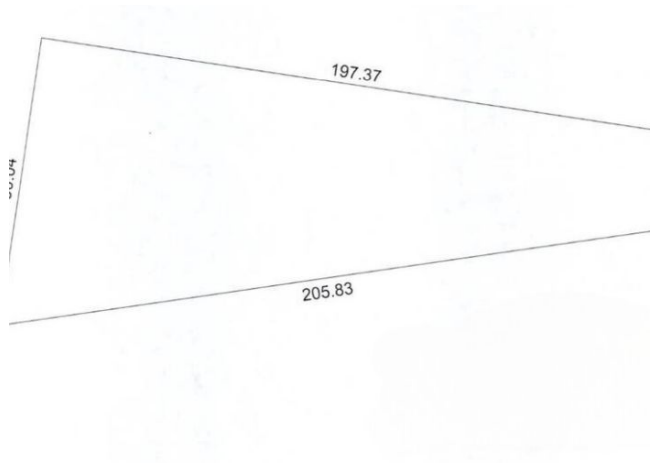

Aviso de privacidad: <https://www.grupotosc.com/privacidad>