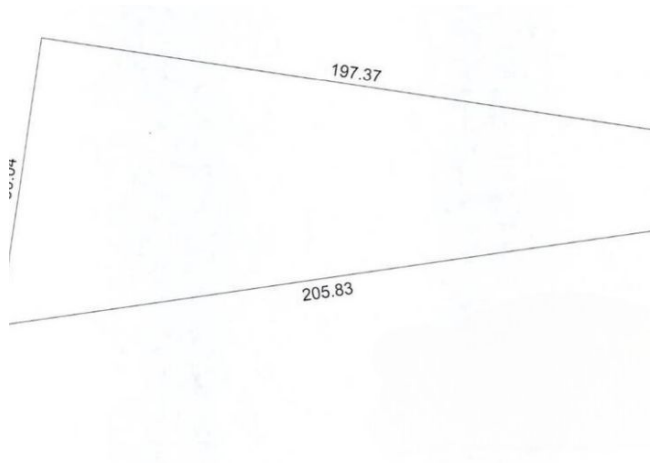

Asesor inmobiliario

Isabel Orellana

isabel@grupotosc.com

9991716547

Aviso de privacidad: <https://www.grupotosc.com/privacidad>