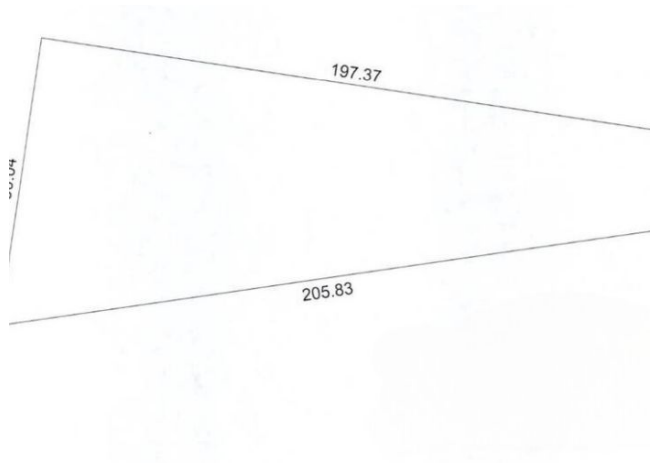

Asesor inmobiliario

Andre IO Temporal

isabel@grupotosc.com

9991716547

Aviso de privacidad: <https://www.grupotosc.com/privacidad>