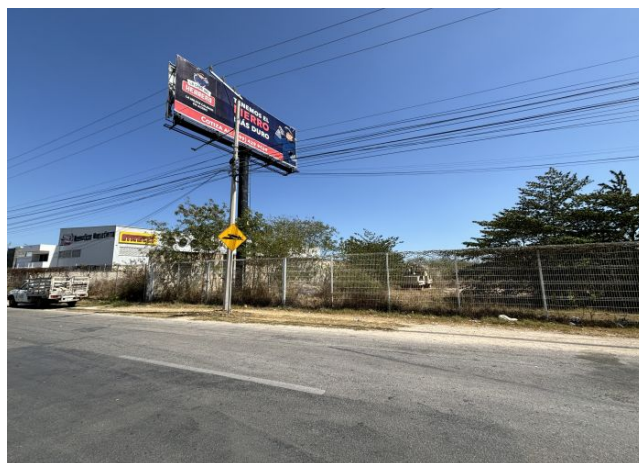

El predio se encuentra bardeado, con un cerco y portón al frente de la propiedad.

Interior

Terreno regular de 3600 m²

Frente: 36 m²

Fondo: 107 m²

Formas y planes de pago

CONDICIONES RENTA:

Mes de renta

Mes de deposito

Aval o doble deposito

Gastos Notariales.

Galería