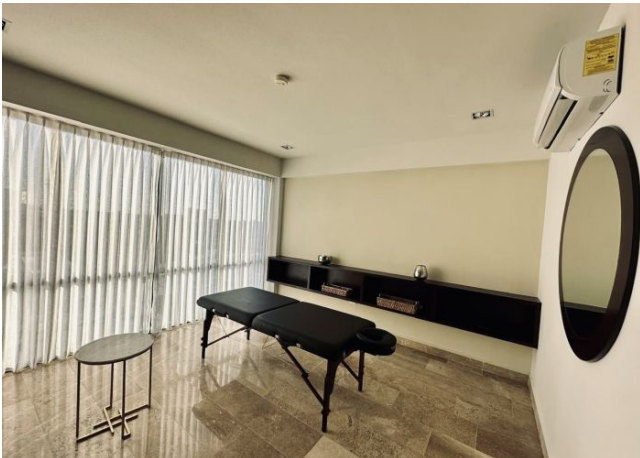

Formas y planes de pago

CONDICIONES RENTA:

1 mes de renta

1 mes de depósito

Aval con propiedad en Yucatán o doble depósito

Gastos de convenio.

Galería