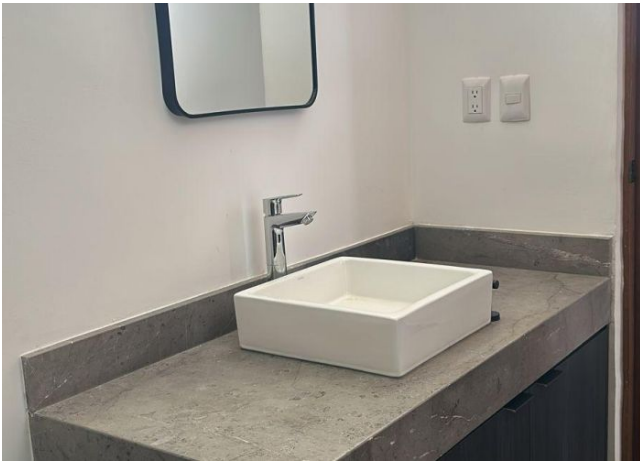

Aviso de privacidad: <https://www.grupotosc.com/privacidad>