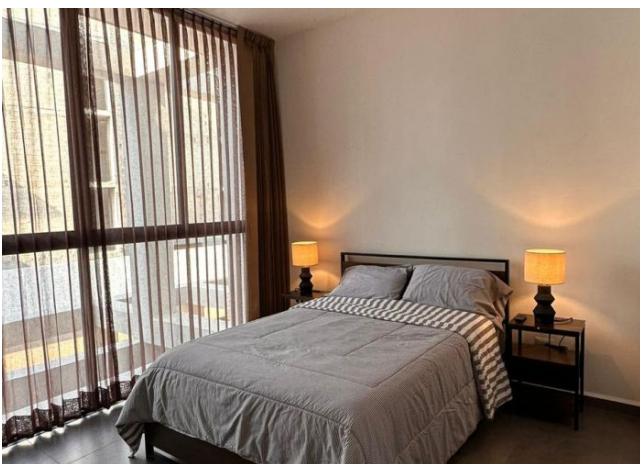

Mes de depósito
Aval o doble depósito
Gastos de convenio.

Galería