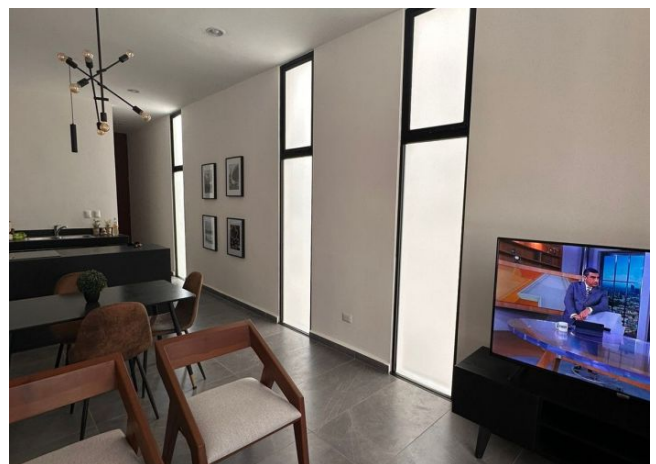

Mes de depósito
Aval o doble depósito
Gastos de convenio.

Galería