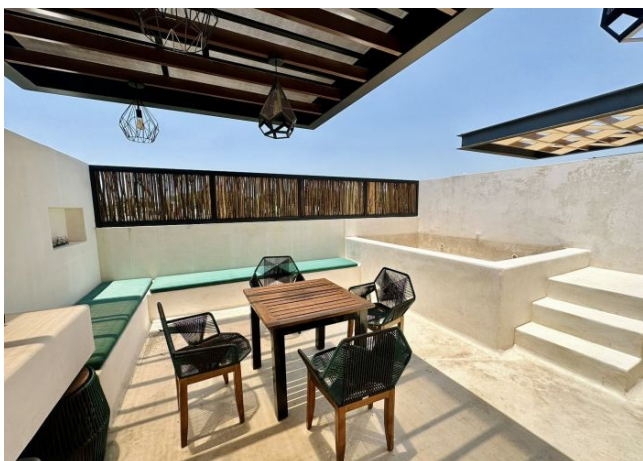

EQUIPADO CON:

Calentador eléctrico, persianas, (3) aires acondicionados en todas las áreas, (3) ventiladores.

*CUOTA DE MANTENIMIENTO INCLUIDA EN EL PRECIO DE LA RENTA.

Formas y planes de pago

CONDICIONES RENTA:

Mes de renta

Mes de depósito

Aval o doble depósito

Gastos de convenio.

Galería