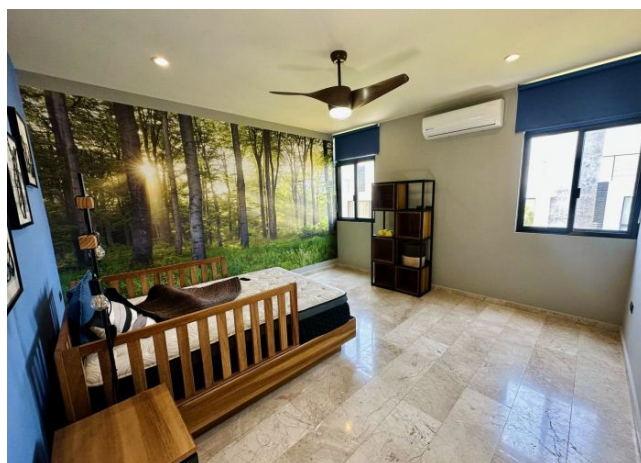

EQUIPADO CON:

Calentador eléctrico, persianas, (3) aires acondicionados en todas las áreas, (3) ventiladores.

*CUOTA DE MANTENIMIENTO INCLUIDA EN EL PRECIO DE LA RENTA.

Formas y planes de pago

CONDICIONES RENTA:

Mes de renta

Mes de depósito

Aval o doble depósito

Gastos de convenio.

Galería