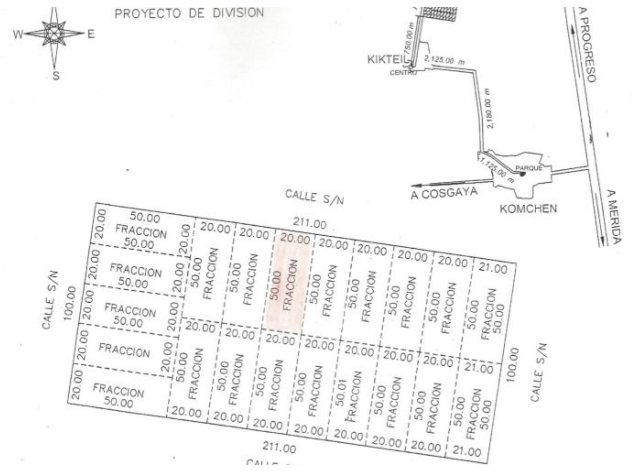

Aviso de privacidad: <https://www.grupotosc.com/privacidad>