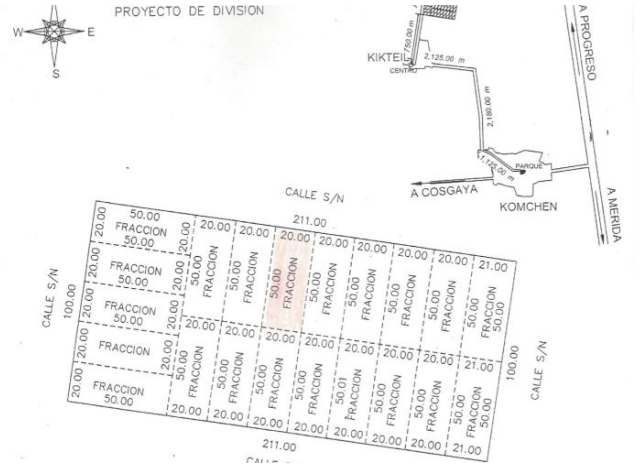

Terreno en la zona de La Rejoyada, cercano al pueblo de Kikteil, la carretera Mérida Progreso y la zona de la playa del Puerto de Progreso.

Ideal como inversión.

Interior

Frente 20 M2

Fondo 50 M2

Exterior

Calle de terracería.

Formas y planes de pago

CONDICIONES VENTA:

Apartado \$20,000

Eganche 20%

Saldo contra entrega.

Galería

Aviso de privacidad: <https://www.grupotosc.com/privacidad>