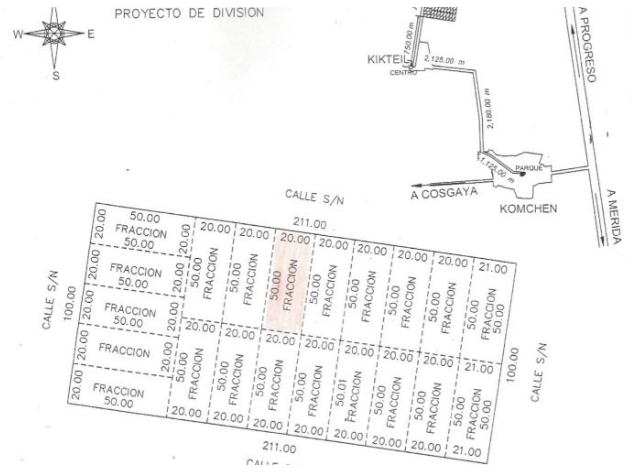

Terreno en Komchen, cercano a La Rejoyada.

Komchen - Mérida, Yucatán

Precio: \$ 450,000.00 MXN

Tipo de propiedad: Terreno

Tipo de operación: Venta

Detalles

m² del terreno: 1000

Descripción

Terreno en la zona de La Rejoyada, cercano al pueblo de Kikteil, la carretera Mérida Progreso y la zona de la playa del Puerto de Progreso.

Ideal como inversión.

Interior

Frente 20 M2
Fondo 50 M2

Exterior

Calle de terracería.

Formas y planes de pago

CONDICIONES VENTA:
Apartado \$20,000
Enganche 20%
Saldo contra entrega.

Galería

Aviso de privacidad: <https://www.grupotosc.com/privacidad>