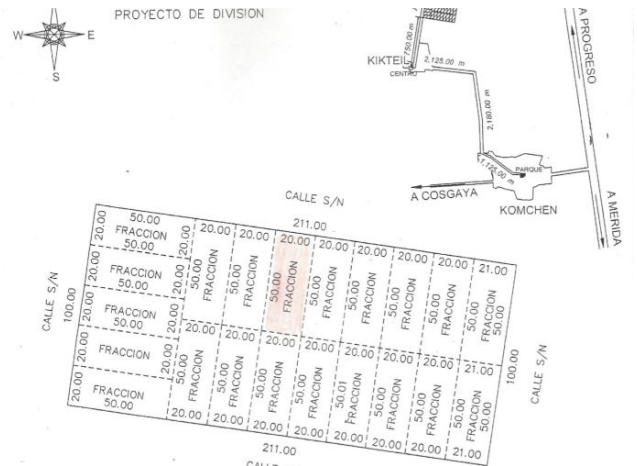

Asesor inmobiliario

Camila Mujica

camila@grupotosc.com

9993863040

Aviso de privacidad: <https://www.grupotosc.com/privacidad>

<https://grupotosc.com/propiedad/terreno-en-komchen-cercano-a-la-rejoyada>

www.grupotosc.com