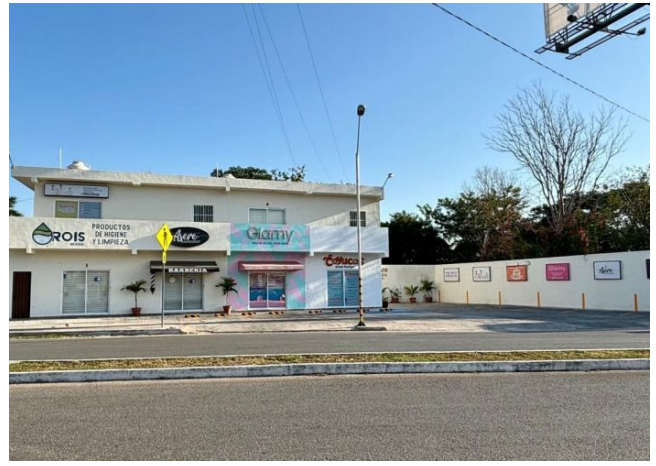

Aviso de privacidad: <https://www.grupotosc.com/privacidad>