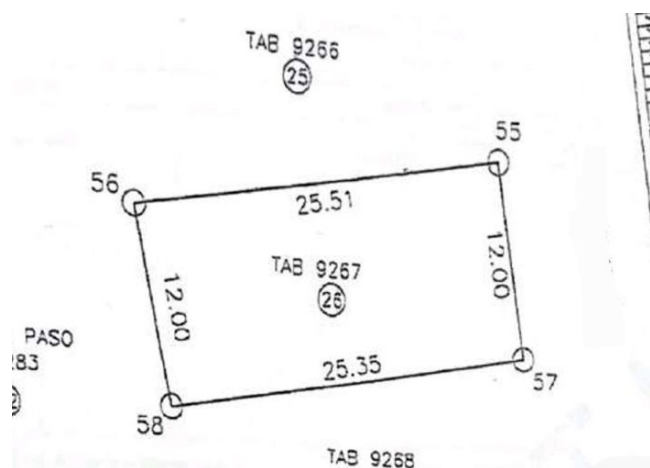

Interior

Superficie de 305.15 m²
12 de frente x 25.51 de fondo

Formas y planes de pago

CONDICIONES VENTA:

$20,000 apartado

20% firma de promesa de compra venta.

Saldo contra entrega.

Galería

Aviso de privacidad: <https://www.grupotosc.com/privacidad>