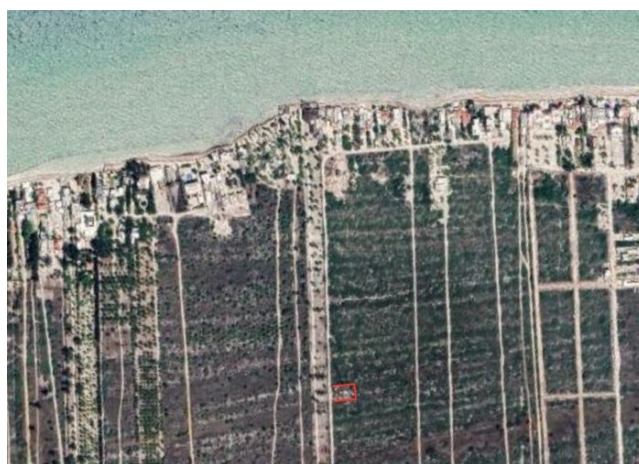

Interior

Superficie de 305.15 m²
12 de frente x 25.51 de fondo

Formas y planes de pago

CONDICIONES VENTA:

$20,000 apartado

20% firma de promesa de compra venta.

Saldo contra entrega.

Galería

Aviso de privacidad: <https://www.grupotosc.com/privacidad>