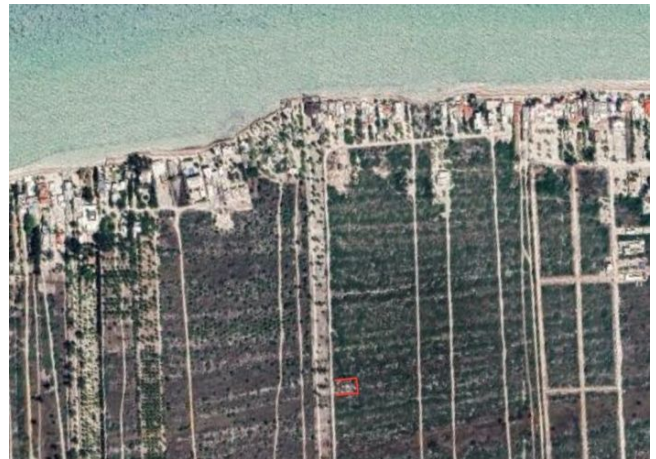

Terreno en la playa, ubicado en el KM 11.5

Chicxulub Puerto - Progreso, Yucatán

Precio: \$ 800,000.00 MXN

Tipo de propiedad: Terreno

Tipo de operación: Venta

Detalles

m² del terreno: 305

Descripción

Terreno en el km 11.5 de Chixchulub Puerto, a solo 430m del mar.

Interior

Superficie de 305.15 m²
12 de frente x 25.51 de fondo

Formas y planes de pago

CONDICIONES VENTA:
\$20,000 apartado
20% firma de promesa de compra venta.
Saldo contra entrega.

Galería

Asesor inmobiliario

Andreina Scott

andreina@grupotosc.com

999 434 2081

Aviso de privacidad: <https://www.grupotosc.com/privacidad>

<https://grupotosc.com/propiedad/terreno-en-la-playa-ubicado-en-el-km-11-5>