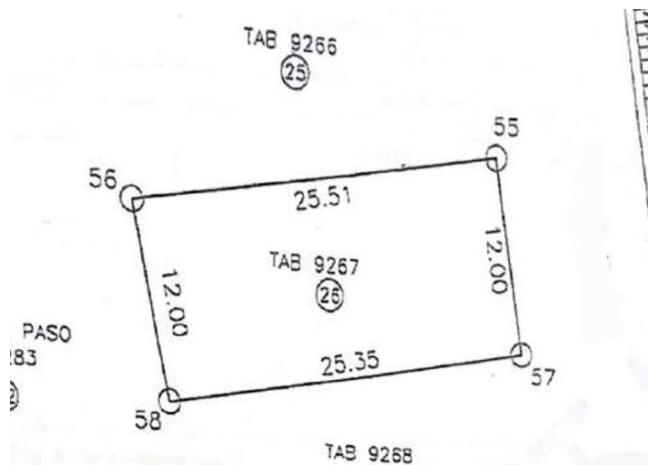

Terreno en el km 11.5 de Chixchulub Puerto, a solo 430m del mar.

Interior

Superficie de 305.15 m²
12 de frente x 25.51 de fondo

Formas y planes de pago

CONDICIONES VENTA:
\$20,000 apartado
20% firma de promesa de compra venta.
Saldo contra entrega.

Galería

Asesor inmobiliario

Andreina Scott

andreina@grupotosc.com

999 434 2081

Aviso de privacidad: <https://www.grupotosc.com/privacidad>

<https://grupotosc.com/propiedad/terreno-en-la-playa-ubicado-en-el-km-11-5>