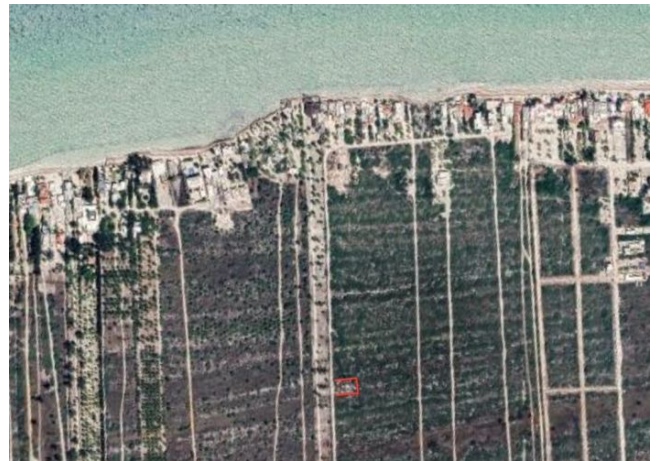

Terreno en la playa, ubicado en el KM 11.5

Chicxulub Puerto - Progreso, Yucatán

Precio: \$ 823,905.00 MXN

Tipo de propiedad: Terreno

Tipo de operación: Venta

Detalles

m² del terreno: 305

Descripción

Terreno en el km 11.5 de Chixchulub Puerto, a solo 430m del mar.

Interior

Superficie de 305.15 m²
12 de frente x 25.51 de fondo

Formas y planes de pago

CONDICIONES VENTA:
\$20,000 apartado
20% firma de promesa de compra venta.
Saldo contra entrega.

Galería

Asesor inmobiliario

Andreina Scott

andreina@grupotosc.com

999 434 2081

Aviso de privacidad: <https://www.grupotosc.com/privacidad>

<https://grupotosc.com/propiedad/terreno-en-la-playa-ubicado-en-el-km-11-5>