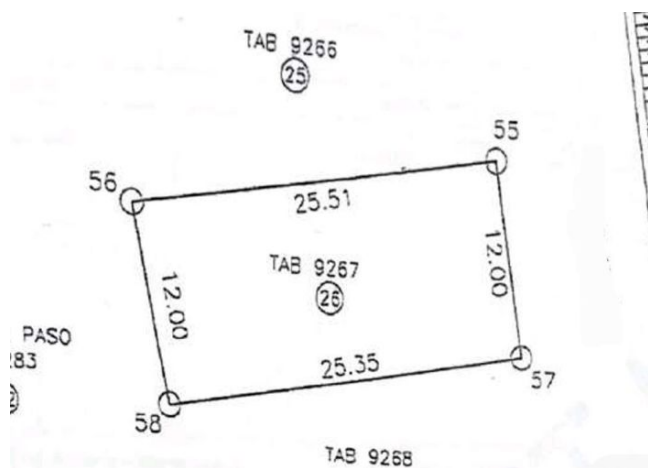

Terreno en el km 11.5 de Chixchulub Puerto, a solo 430m del mar.

Interior

Superficie de 305.15 m²
12 de frente x 25.51 de fondo

Formas y planes de pago

CONDICIONES VENTA:
\$20,000 apartado
20% firma de promesa de compra venta.
Saldo contra entrega.

Galería

Asesor inmobiliario

Andreina Scott

andreina@grupotosc.com

999 434 2081

Aviso de privacidad: <https://www.grupotosc.com/privacidad>

<https://grupotosc.com/propiedad/terreno-en-la-playa-ubicado-en-el-km-11-5>