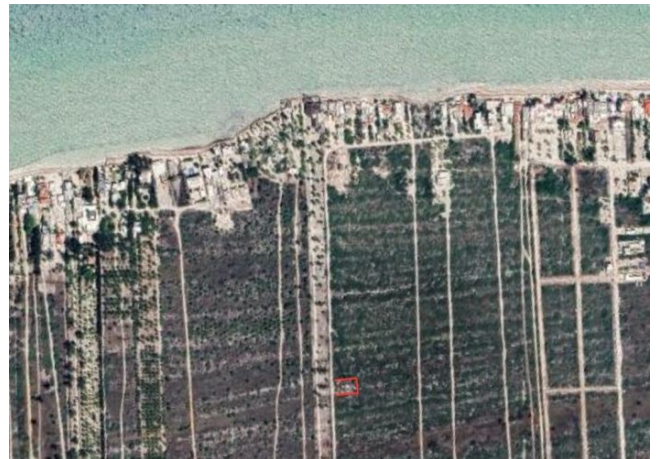

Terreno en la playa, ubicado en el KM 11.5

Chicxulub Puerto - Progreso, Yucatán

Precio: \$ 823,905.00 MXN

Tipo de propiedad: Terreno

Tipo de operación: Venta

Detalles

m² del terreno: 305

Descripción

Terreno en el km 11.5 de Chixchulub Puerto, a solo 430m del mar.

Interior

Superficie de 305.15 m²
12 de frente x 25.51 de fondo

Formas y planes de pago

CONDICIONES VENTA:
\$20,000 apartado
20% firma de promesa de compra venta.
Saldo contra entrega.

Galería

Asesor inmobiliario

Andreina Scott

andreina@grupotosc.com

999 434 2081

Aviso de privacidad: <https://www.grupotosc.com/privacidad>

<https://grupotosc.com/propiedad/terreno-en-la-playa-ubicado-en-el-km-11-5>