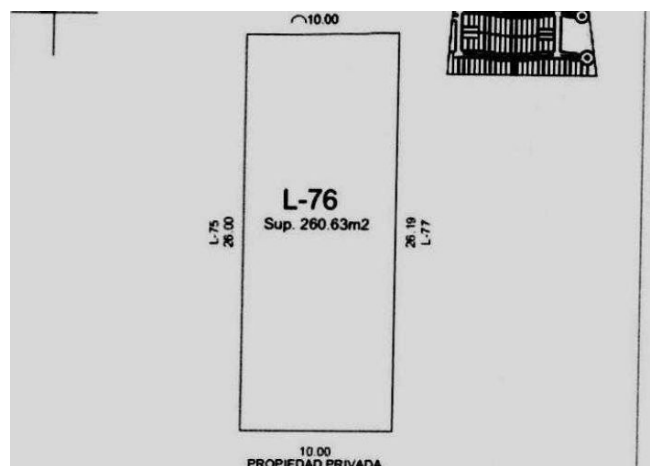

Interior

Lote 76

Superficie: 260.63m²

Frente: 10m

Fondo: 26.19m

$3,650 el m²

Exterior

AMENIDADES:

Áreas verdes

Parque con juegos infantiles

Áreas de lecturas libre

Pet park

Cancha de pádel

Casa club techada y climatizada

Alberca

Área de asador

Roof top

Barda perimetral

Caseta de vigilancia con acceso controlado 24/7

Formas y planes de pago

CONDICIONES VENTA:

Enganche $50,000 MXN

Apartado: 20%

Saldo contra entrega.

Galería