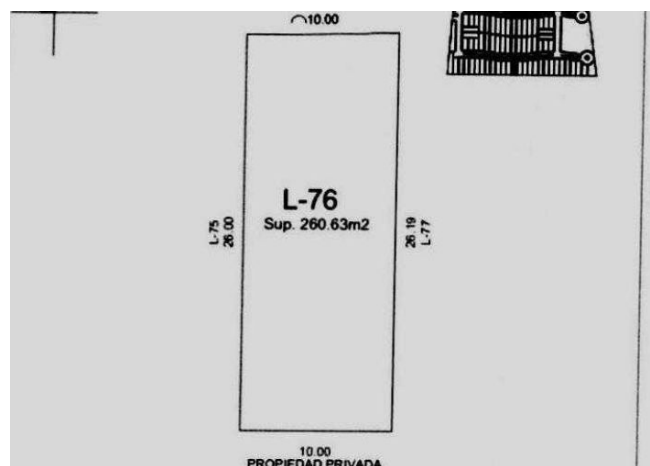

Interior

Lote 76

Superficie: 260.63m²

Frente: 10m

Fondo: 26.19m

$3,650 el m²

Exterior

AMENIDADES:

Áreas verdes

Parque con juegos infantiles

Áreas de lecturas libre

Pet park

Cancha de pádel

Casa club techada y climatizada

Alberca

Área de asador

Roof top

Barda perimetral

Caseta de vigilancia con acceso controlado 24/7

Formas y planes de pago

CONDICIONES VENTA:

Enganche $50,000 MXN

Apartado: 20%

Saldo contra entrega.

Galería