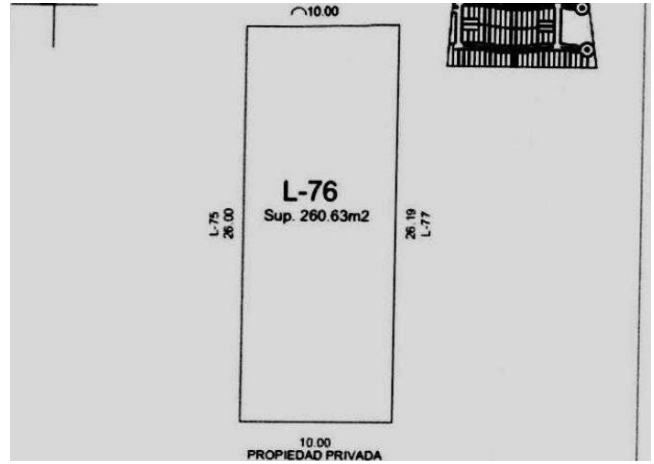

Asesor inmobiliario

Andreina Scott

andreina@grupotosc.com

999 434 2081

Aviso de privacidad: <https://www.grupotosc.com/privacidad>

<https://grupotosc.com/propiedad/terreno-en-privada-con-amenidades>

www.grupotosc.com