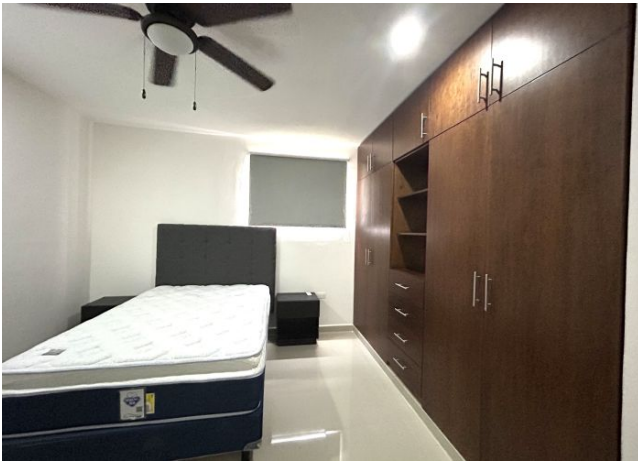

Aviso de privacidad: <https://www.grupotosc.com/privacidad>