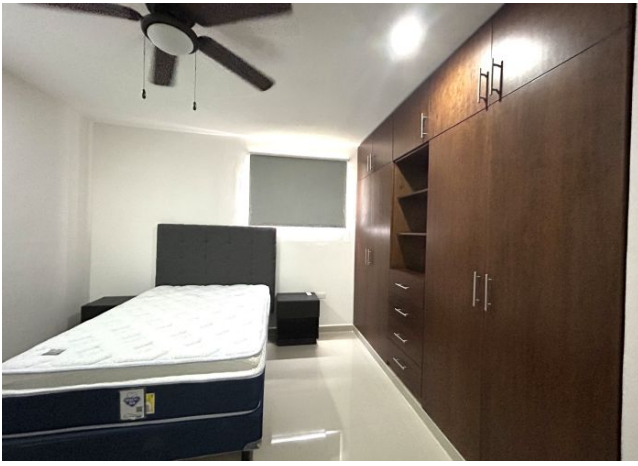

Aviso de privacidad: <https://www.grupotosc.com/privacidad>