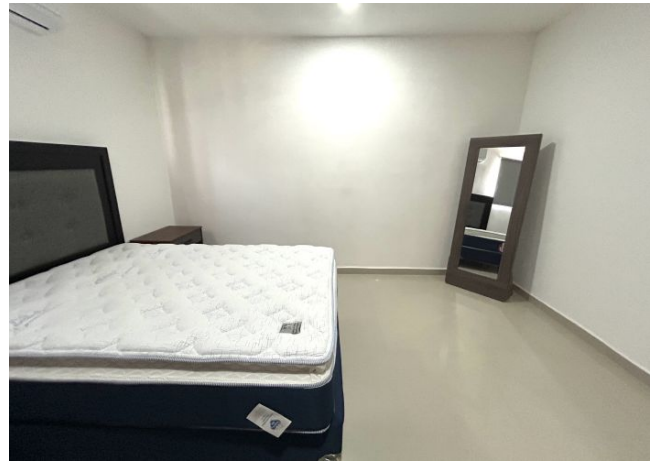

Aviso de privacidad: <https://www.grupotosc.com/privacidad>