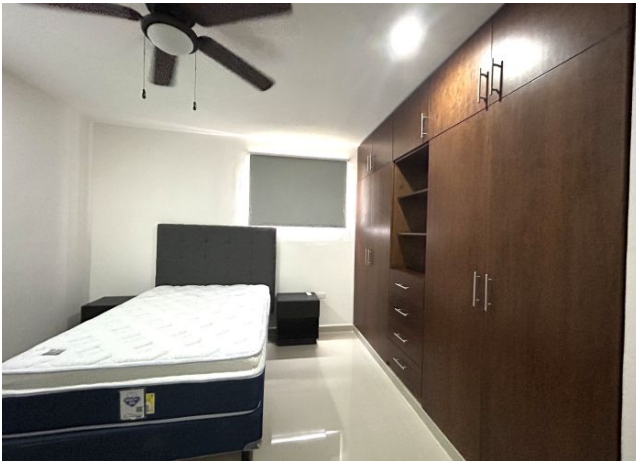

Asesor inmobiliario

Carla Cruz

carla@grupotosc.com

9991432281

Aviso de privacidad: <https://www.grupotosc.com/privacidad>