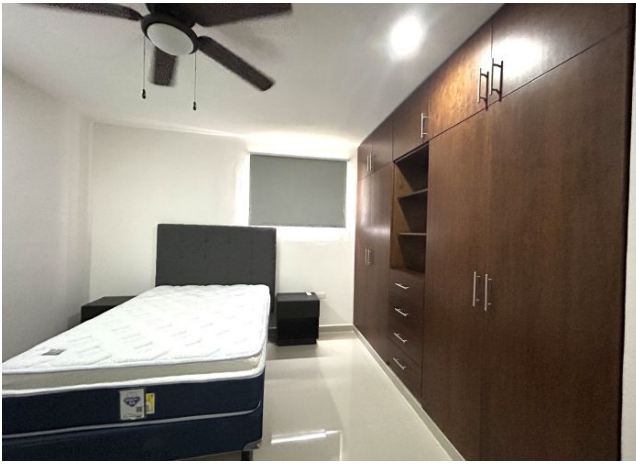

Asesor inmobiliario

Carla Cruz

carla@grupotosc.com

9991432281

Aviso de privacidad: <https://www.grupotosc.com/privacidad>