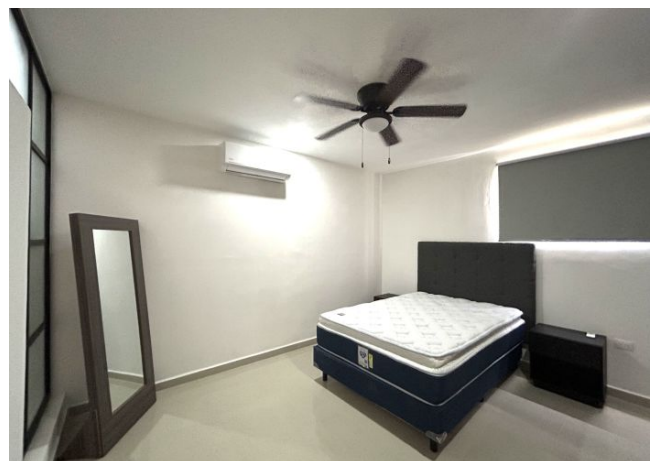

CONDICIONES RENTA:
Mes de renta
Mes de depósito
Aval o doble depósito
Gastos de convenio.

Galería