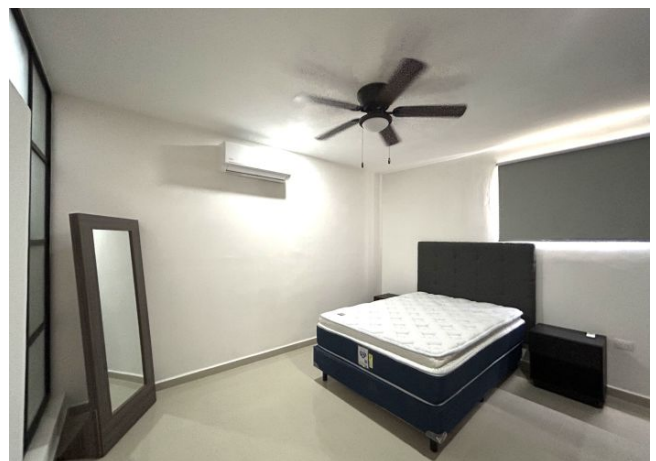

CONDICIONES RENTA:
Mes de renta
Mes de depósito
Aval o doble depósito
Gastos de convenio.

Galería