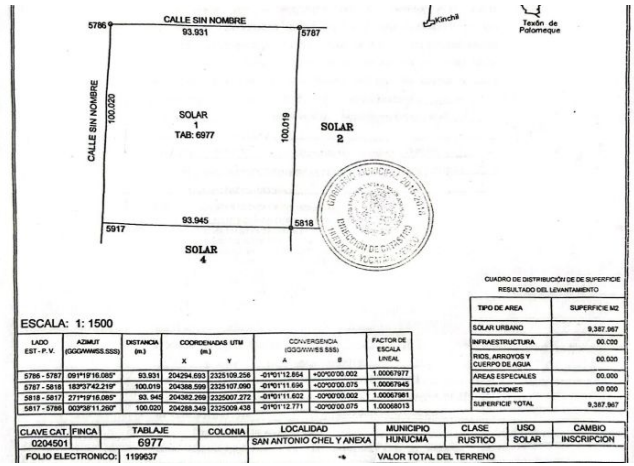

Aviso de privacidad: <https://www.grupotosc.com/privacidad>