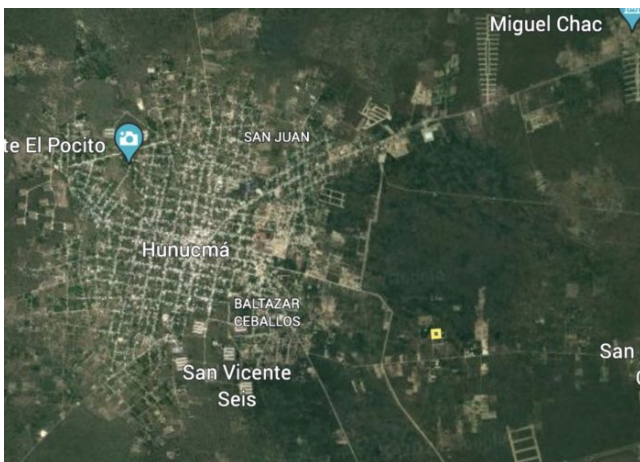

Descripción

Terreno a tan solo 15 minutos de la Cervecería Modelo de Hunucmá, se ubica en la zona de San Antonio Chel, a la entrada de dicha comunidad.
Ideal para construir una casa de campo o rancho.

Interior

Frente 100.20
Fondo 93.93

Exterior

Luz a pie de calle
Calle de terracería.

Cercano a avenida pavimentada.

Formas y planes de pago

CONDICIONES VENTA:
Apartado $10,000
Enganche 20%
Saldo contra entrega.

Galería