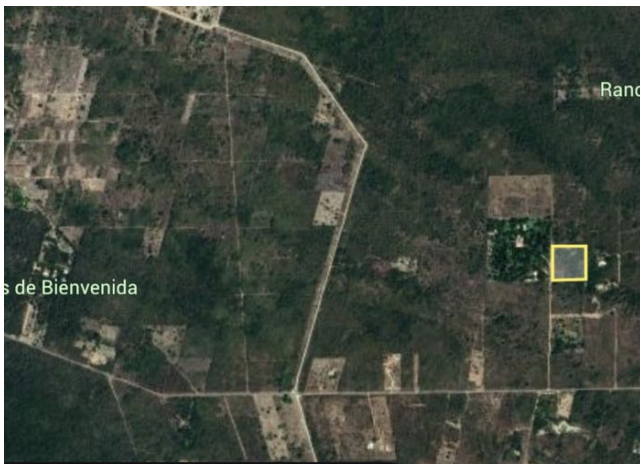

Asesor inmobiliario

Camila Mujica

camila@grupotosc.com

9993863040

Aviso de privacidad: <https://www.grupotosc.com/privacidad>

<https://grupotosc.com/propiedad/terreno-en-hunucma-a-pocos-minutos-de-la-cerveceria-modelo>

www.grupotosc.com