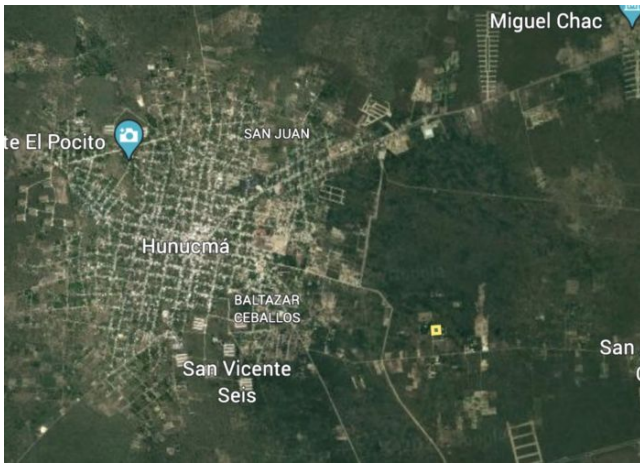

Asesor inmobiliario

Camila Mujica

camila@grupotosc.com

9993863040

Aviso de privacidad: <https://www.grupotosc.com/privacidad>

<https://grupotosc.com/propiedad/terreno-en-hunucma-a-pocos-minutos-de-la-cerveceria-modelo>

www.grupotosc.com