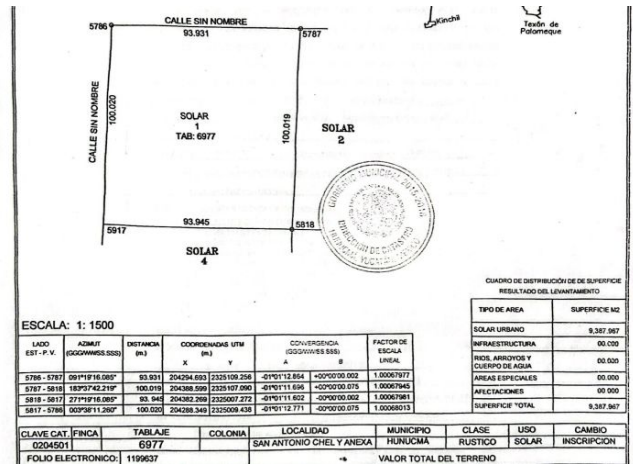

Descripción

Terreno a tan solo 15 minutos de la Cervecería Modelo de Hunucmá, se ubica en la zona de San Antonio Chel, a la entrada de dicha comunidad.
Ideal para construir una casa de campo o rancho.

Interior

Frente 100.20
Fondo 93.93

Exterior

Luz a pie de calle
Calle de terracería.

Cercano a avenida pavimentada.

Formas y planes de pago

CONDICIONES VENTA:
Apartado \$10,000
Eganche 20%
Saldo contra entrega.

Galería