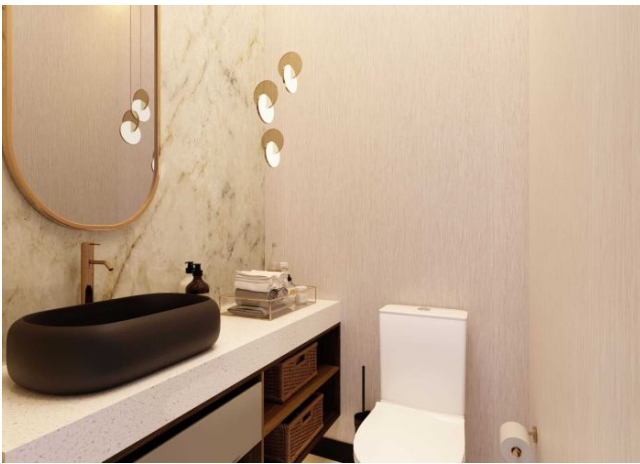

Aviso de privacidad: <https://www.grupotosc.com/privacidad>