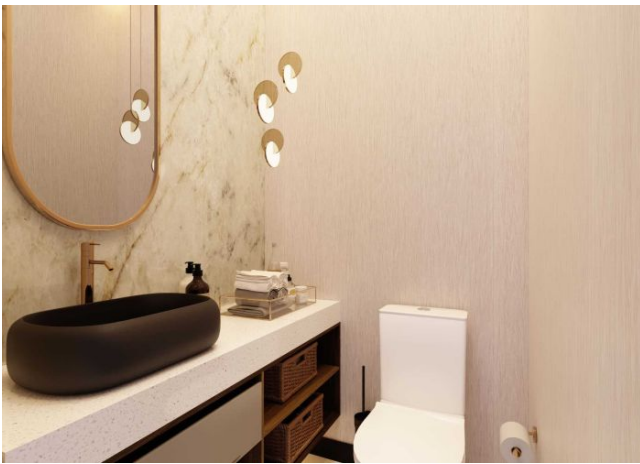

Aviso de privacidad: <https://www.grupotosc.com/privacidad>