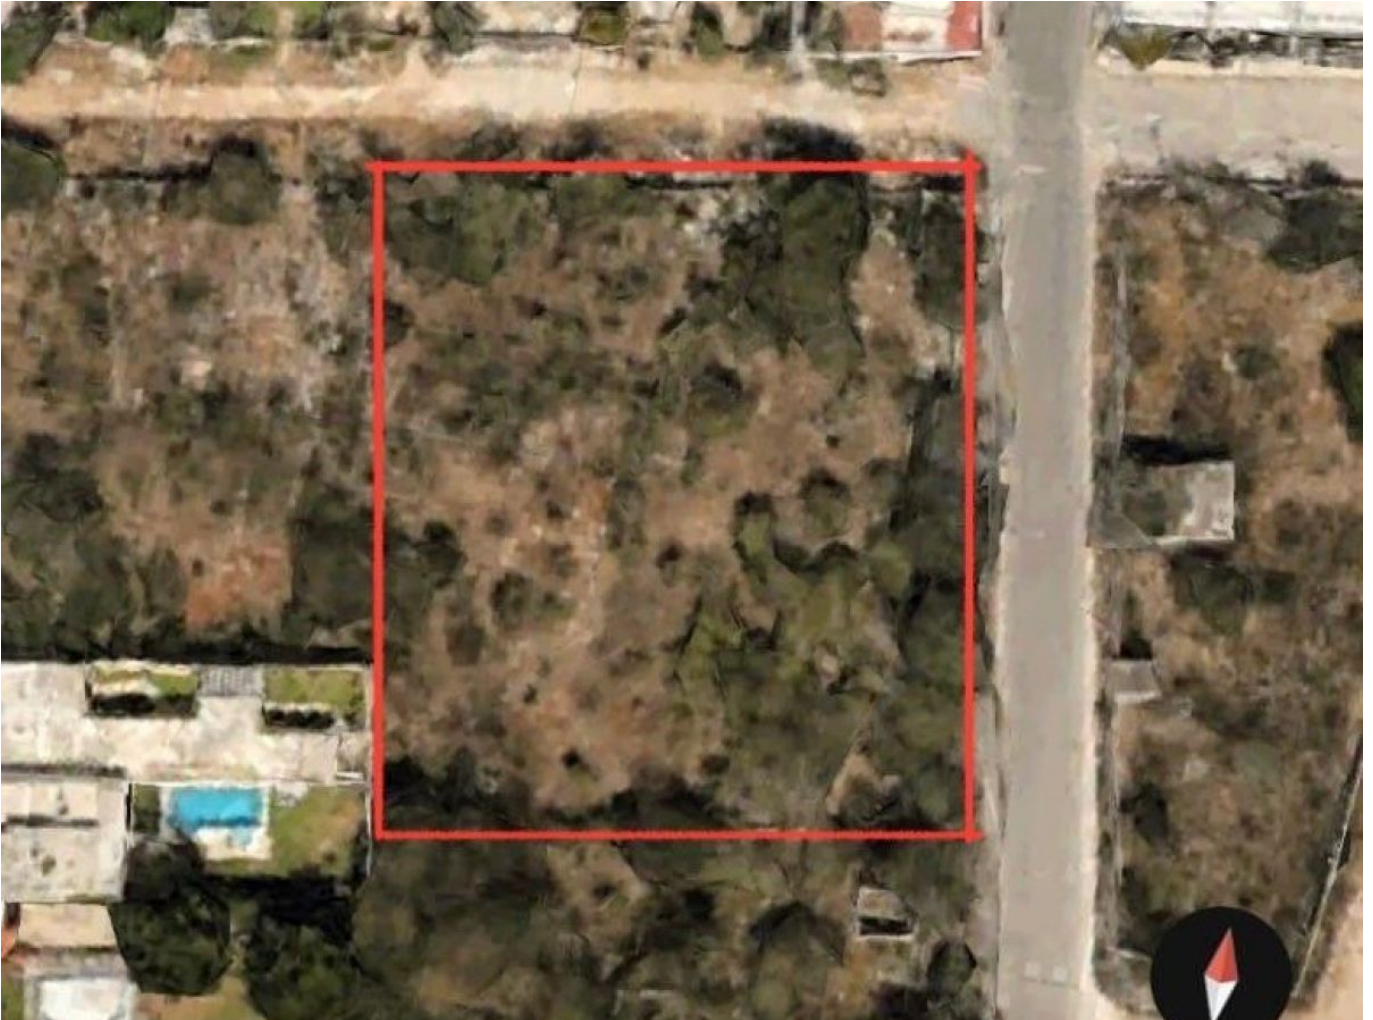

Terreno en esquina dentro de periférico, en San Ramón Norte, de 2,839 m².

San Ramon Norte - Mérida, Yucatán

Precio: \$ 23,279,800.00 MXN

Tipo de propiedad: Terreno

Tipo de operación: Venta

Detalles

m² del terreno: 2839

Descripción

Terreno en esquina, ubicado en San Ramón Norte al norte de la ciudad de Mérida, en una zona de gran plusvalía; a unas cuerdas de City Center, Gran Plaza, The Harbor, Plaza Galerías, Escuelas y rodeada de todos los servicios.