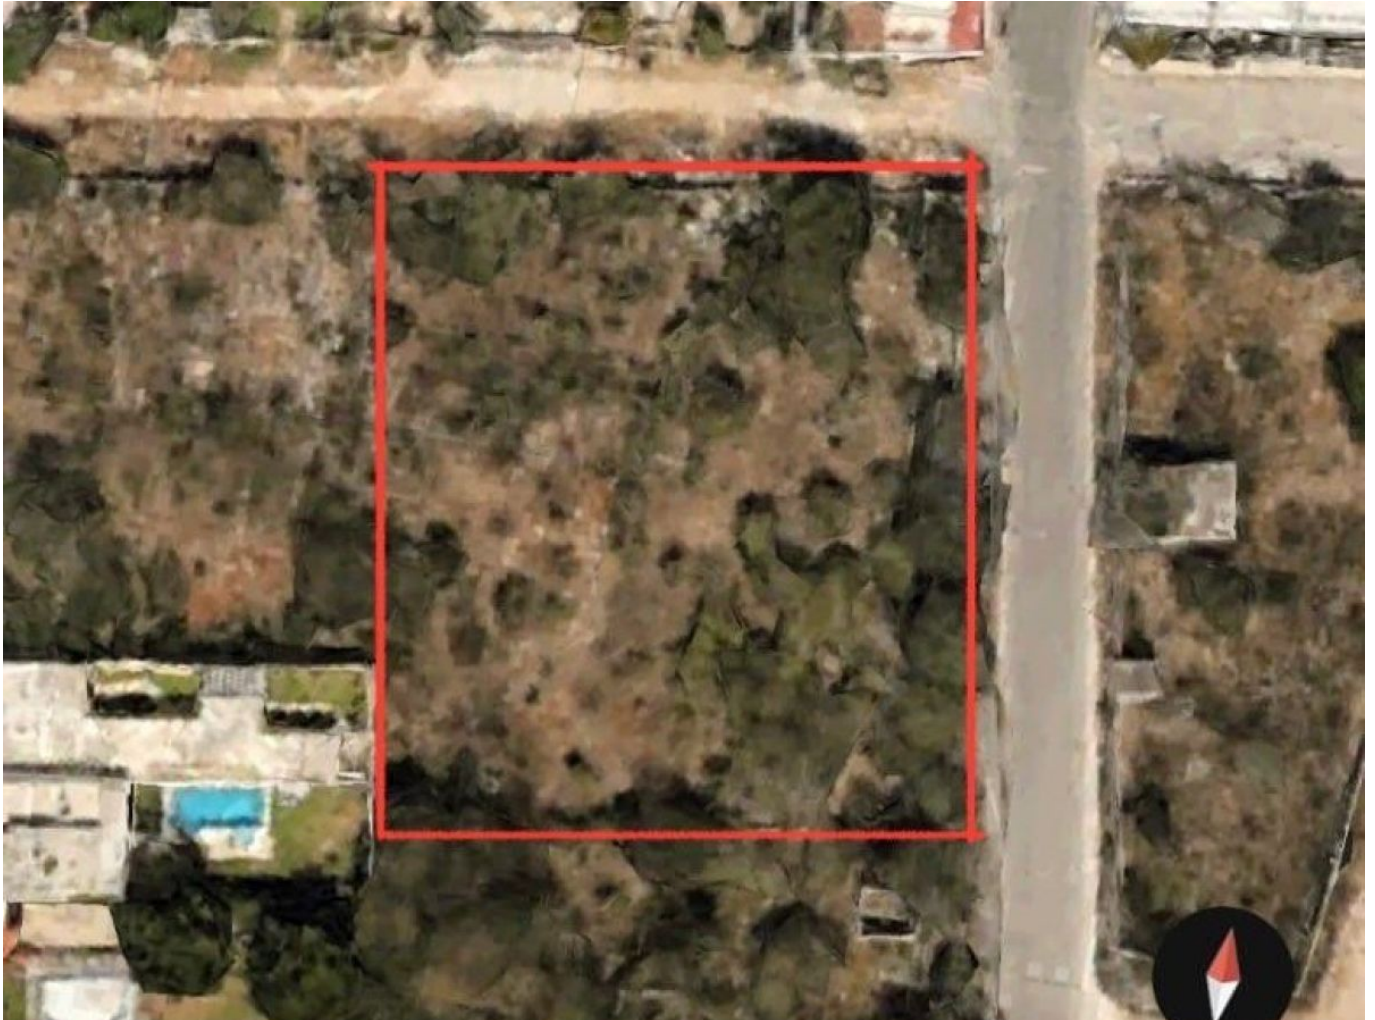

Terreno en esquina dentro de periférico, en San Ramón Norte, de 2,839 m².

San Ramon Norte - Mérida, Yucatán

Precio: \$ 20,156,900.00 MXN

Tipo de propiedad: Terreno

Tipo de operación: Venta

Detalles

m² del terreno: 2836

Descripción

Terreno en esquina, ubicado en San Ramón Norte al norte de la ciudad de Mérida, en una zona de gran plusvalía; a unas cuadras de City Center, Gran Plaza, The Harbor, Plaza Galerías, Escuelas y rodeada de todos los servicios.