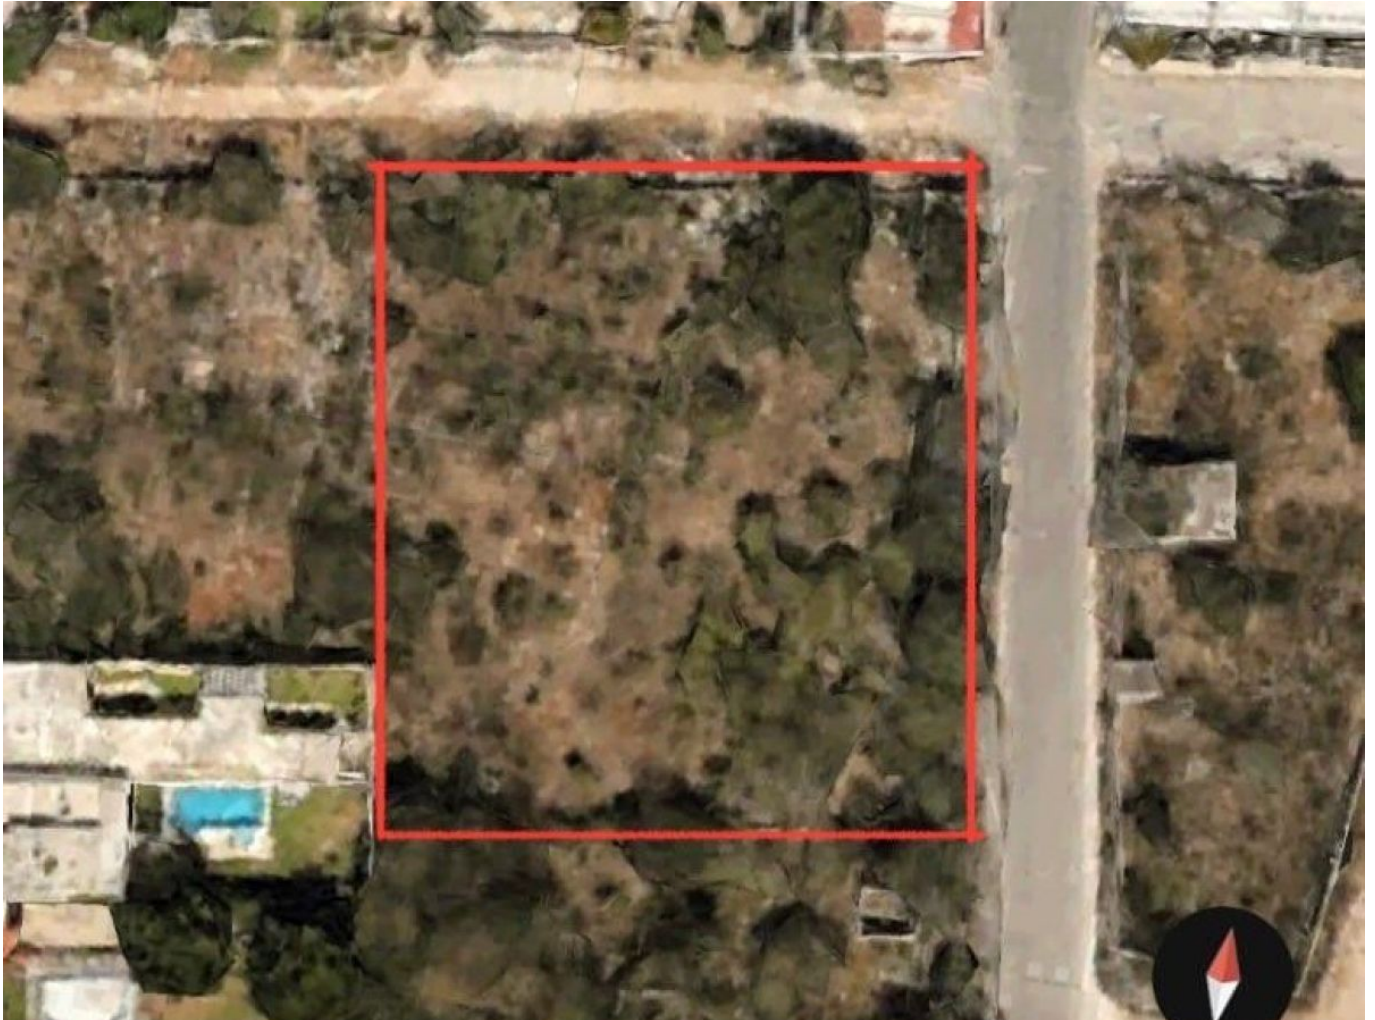

# Terreno en esquina dentro de periférico, en San Ramón Norte, de 2,839 m<sup>2</sup>.

## Detalles

**m<sup>2</sup> del terreno:** 2836

---

## Descripción

Terreno en esquina, ubicado en San Ramón Norte al norte de la ciudad de Mérida, en una zona de gran plusvalía; a unas cuadras de City Center, Gran Plaza, The Harbor, Plaza Galerías, Escuelas y rodeada de todos los servicios.