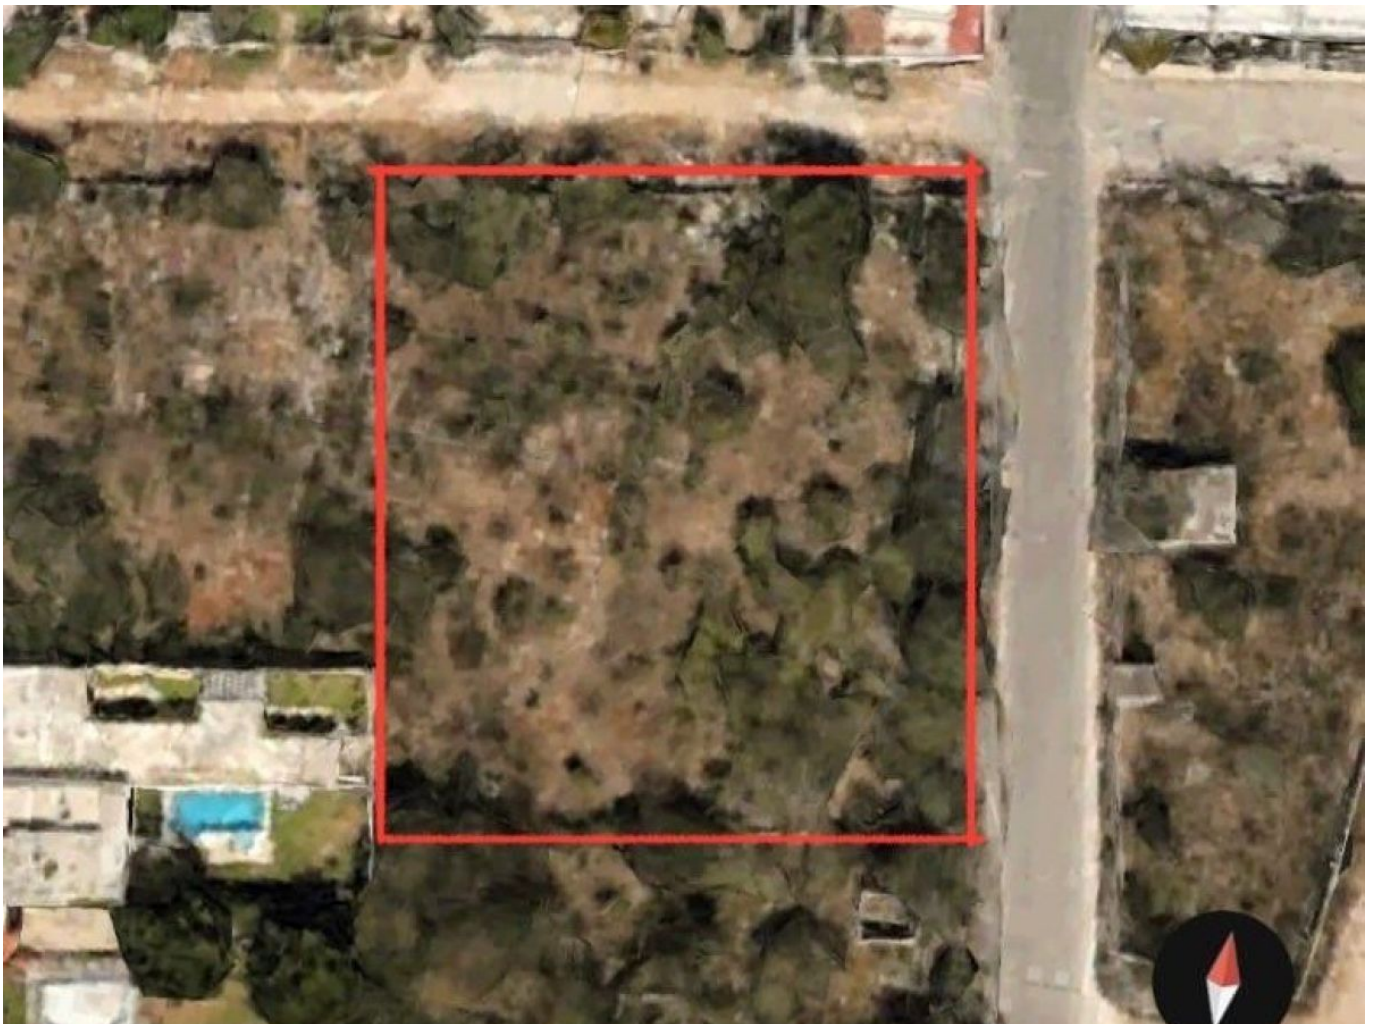

**Terreno en esquina dentro de periférico, en San Ramón Norte, de 2,839 m<sup>2</sup>.**

**San Ramon Norte - Mérida, Yucatán**

**Precio:** \$ 23,279,800.00 MXN

**Tipo de propiedad:** Terreno

**Tipo de operación:** Venta

## Detalles

m<sup>2</sup> del terreno: 2839

---

## Descripción

Terreno en esquina, ubicado en San Ramón Norte al norte de la ciudad de Mérida, en una zona de gran plusvalía; a unas cuadas de City Center, Gran Plaza, The Harbor, Plaza Galerías, Escuelas y rodeada de todos los servicios.