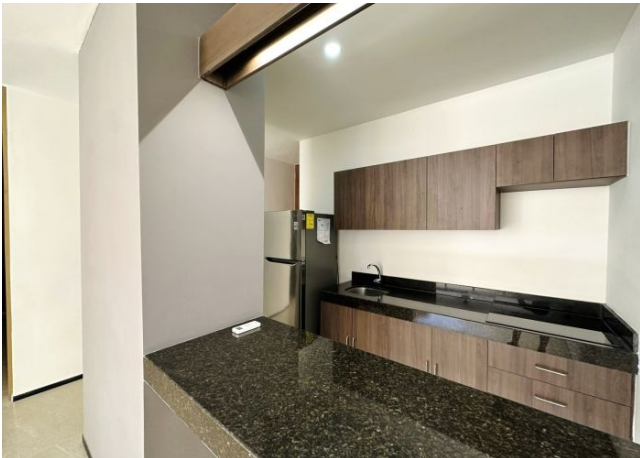

Formas y planes de pago

CONDICIONES RENTA:

Mes de renta

Mes de depósito

Aval o doble depósito

Gastos de convenio.

Galería