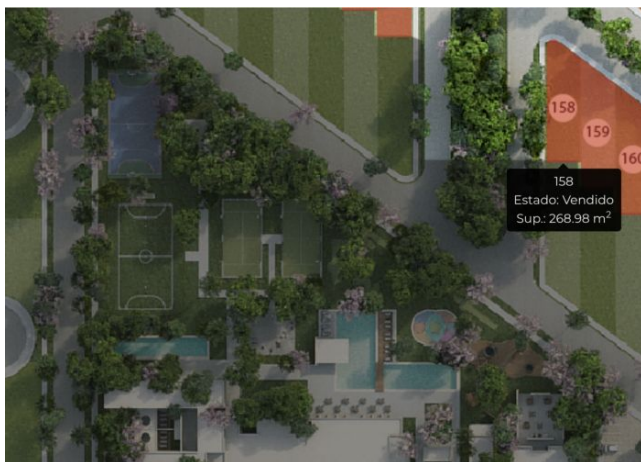

Formas y planes de pago

CONDICIONES VENTA:

Apartado $10,000

Enganche 20%

Galería