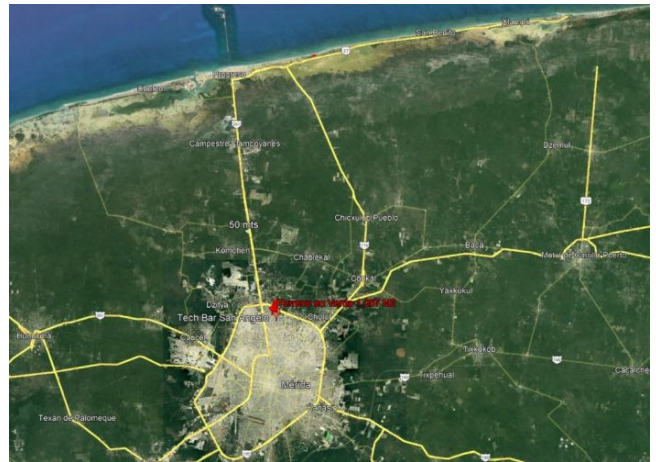

Asesor inmobiliario

Andreina Scott

andreina@grupotosc.com

999 434 2081

Aviso de privacidad: <https://www.grupotosc.com/privacidad>