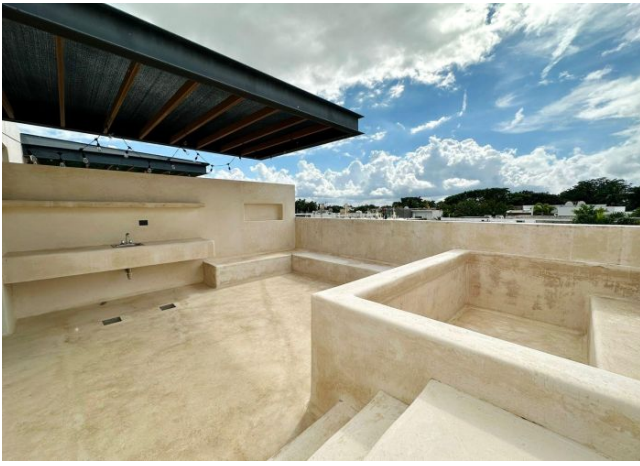

Aviso de privacidad: <https://www.grupotosc.com/privacidad>