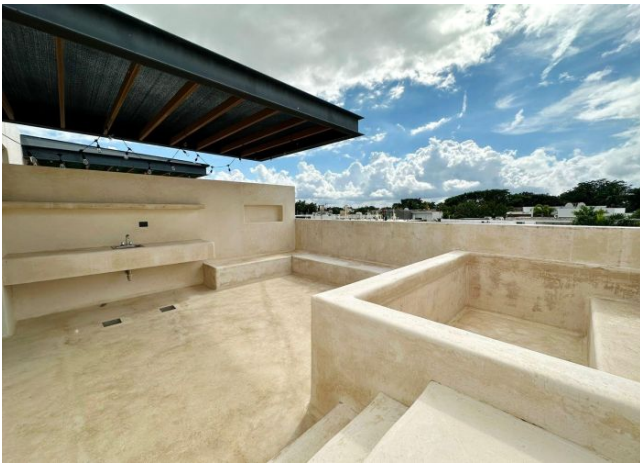

Aviso de privacidad: <https://www.grupotosc.com/privacidad>