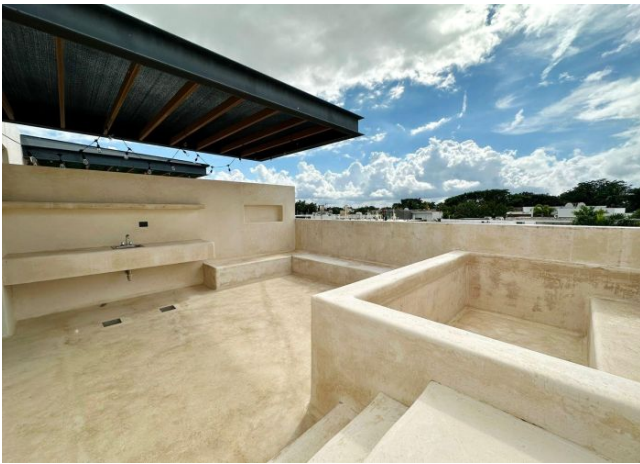

Asesor inmobiliario

Laura Padrón

laura@grupotosc.com

9995283737

Aviso de privacidad: <https://www.grupotosc.com/privacidad>

<https://grupotosc.com/propiedad/townhouse-con-rooftop-sin-muebles-en-privada-1>

www.grupotosc.com