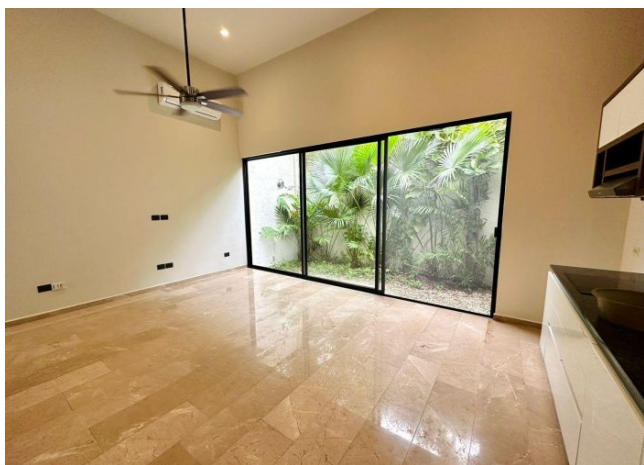

Persianas en habitaciones
Aires acondicionados en todas las áreas
Ventiladores.

*CUOTA DE MANTENIMIENTO Y RECOLECCIÓN DE BASURA INCLUIDAS EN EL PRECIO DE LA RENTA

Formas y planes de pago

CONDICIONES RENTA:

Mes de renta

Mes de depósito

Aval o doble depósito

Gastos de convenio.

Galería