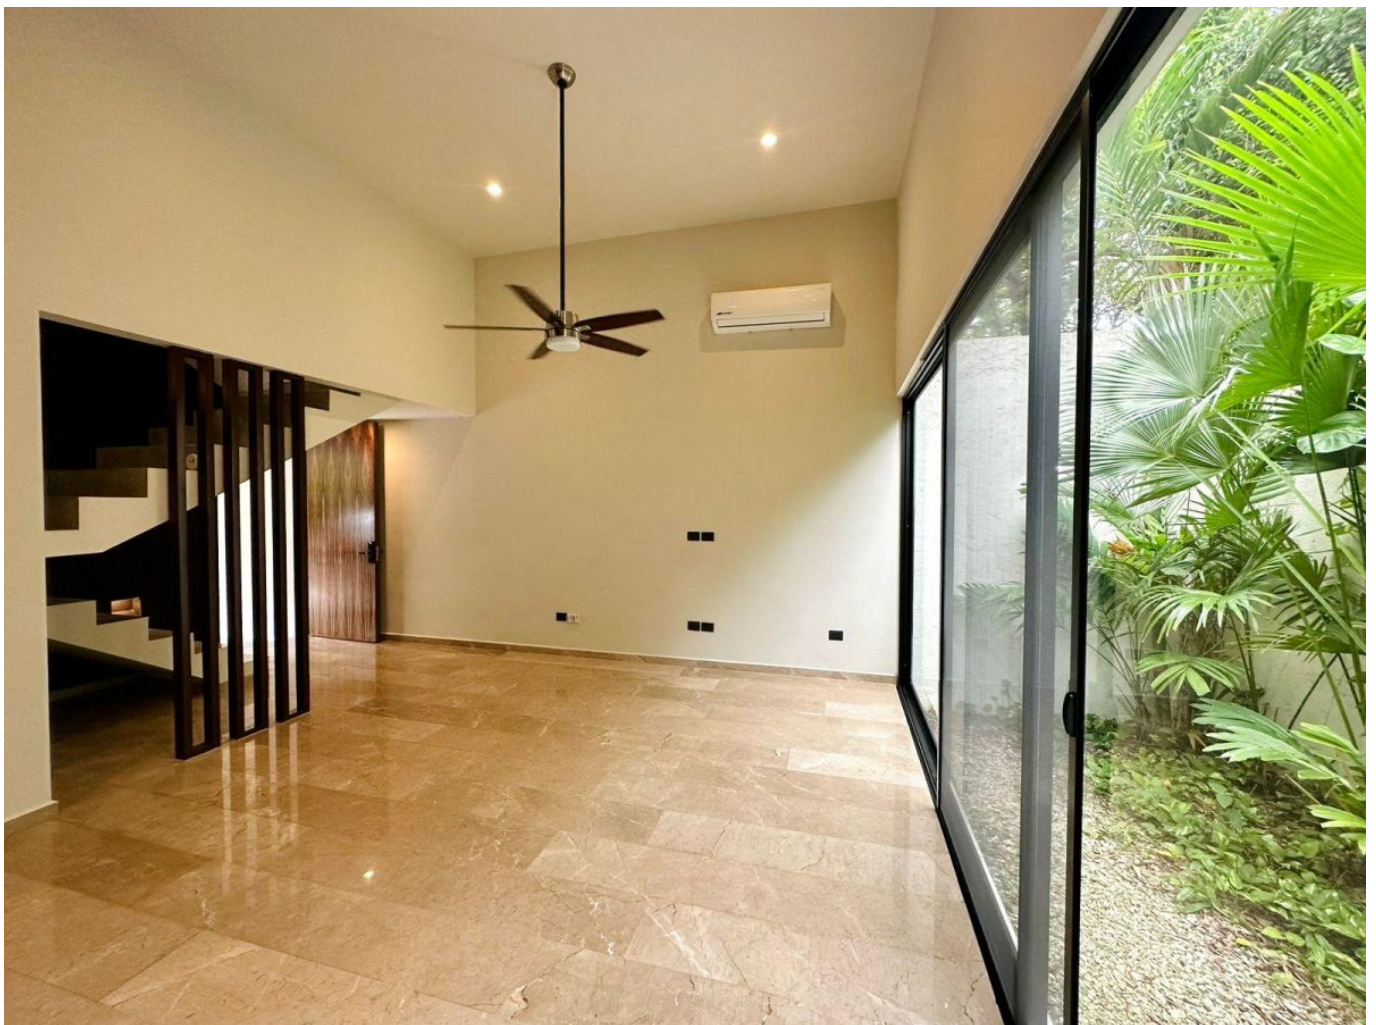

Townhouse con rooftop (SIN MUEBLES) en privada.

Montes De Ame - Mérida, Yucatán

Precio: $ 19,000.00 MXN

Tipo de propiedad: Townhouse

Tipo de operación: Renta