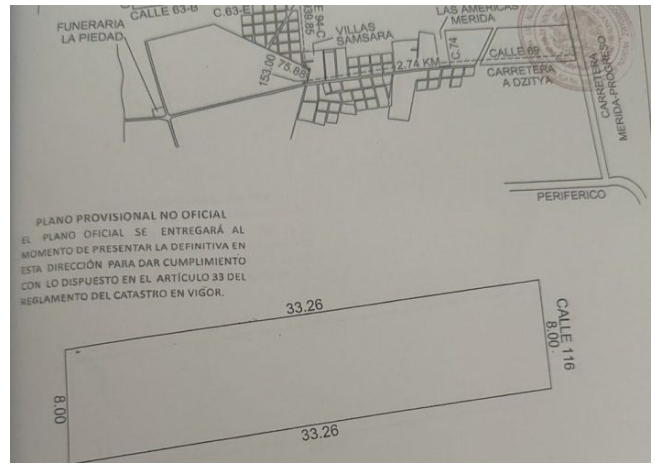

Aviso de privacidad: <https://www.grupotosc.com/privacidad>