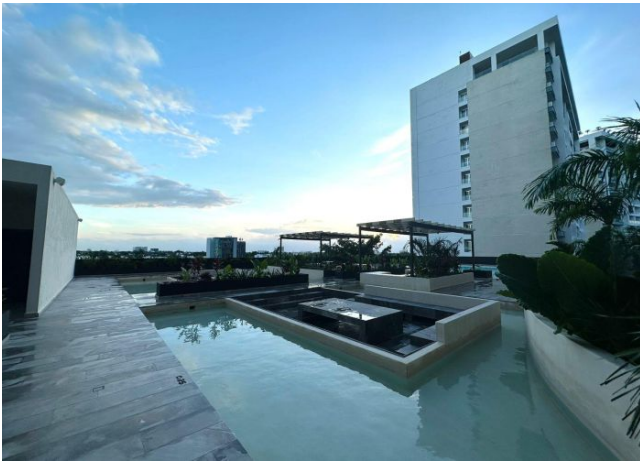

Aviso de privacidad: <https://www.grupotosc.com/privacidad>