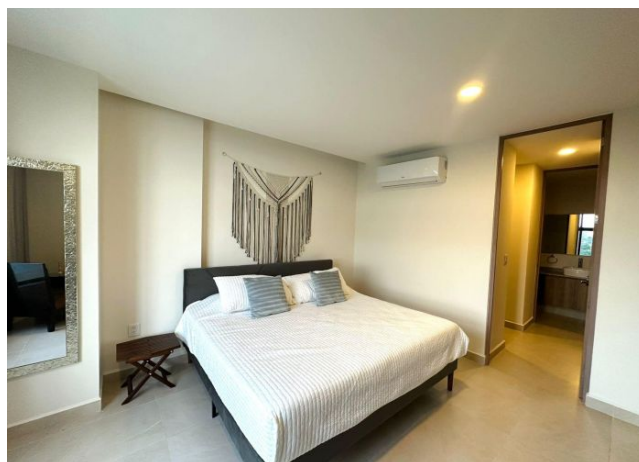

Información adicional

EQUIPAMIENTO:

Calentador

Persianas

Aires acondicionados.

*EL PRECIO DE LA RENTA INCLUYE AGUA, RECOLECCIÓN DE BASURA Y CUOTA DE MANTENIMIENTO.

Formas y planes de pago

CONDICIONES RENTA:

Mes de renta

Mes de depósito

Aval o doble depósito

Gastos de convenio.

Galería