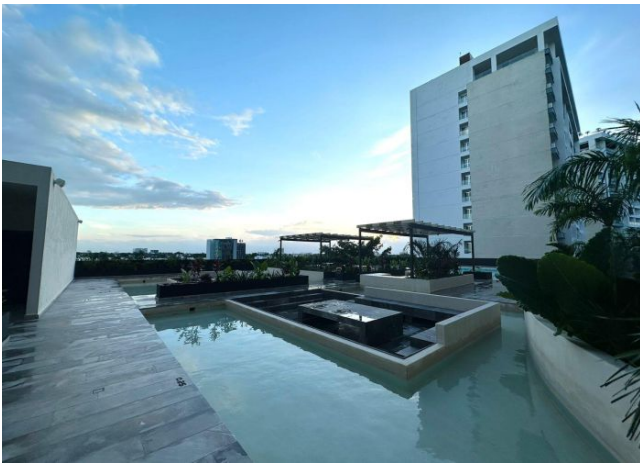

Asesor inmobiliario

Laura Padrón

laura@grupotosc.com

9995283737

Aviso de privacidad: <https://www.grupotosc.com/privacidad>

<https://grupotosc.com/propiedad/departamento-amueblado-con-vista-a-la-piscina-en-baltia>

www.grupotosc.com