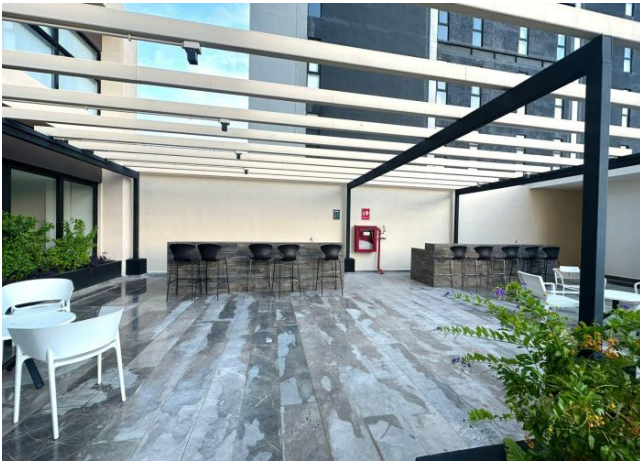

Asesor inmobiliario

Laura Padrón

laura@grupotosc.com

9995283737

Aviso de privacidad: <https://www.grupotosc.com/privacidad>

<https://grupotosc.com/propiedad/departamento-amueblado-con-vista-a-la-piscina-en-baltia>

www.grupotosc.com