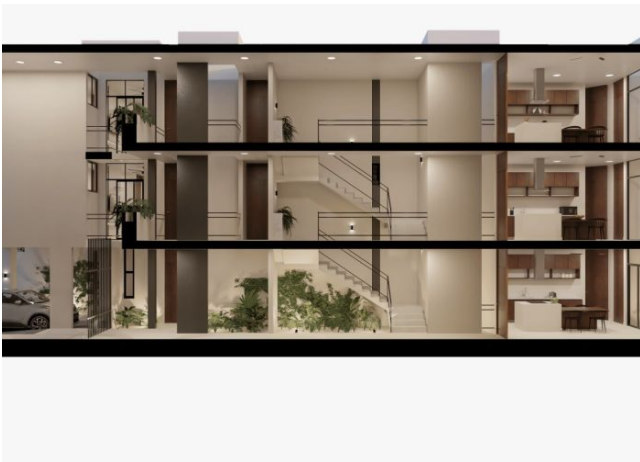

Aviso de privacidad: <https://www.grupotosc.com/privacidad>