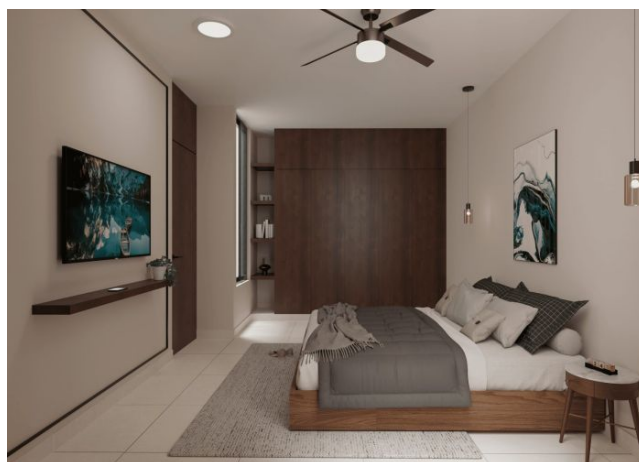

Formas y planes de pago

FECHA DE ENTREGA: SEGUNDO TRIMESTRE 2026.

CONDICIONES VENTA:

$20,000 apartado

20% enganche para firmar de promesa de compra venta

Saldo contra entrega.

ACEPTAMOS CRÉDITOS BANCARIOS Y RECURSOS PROPIOS.

Galería