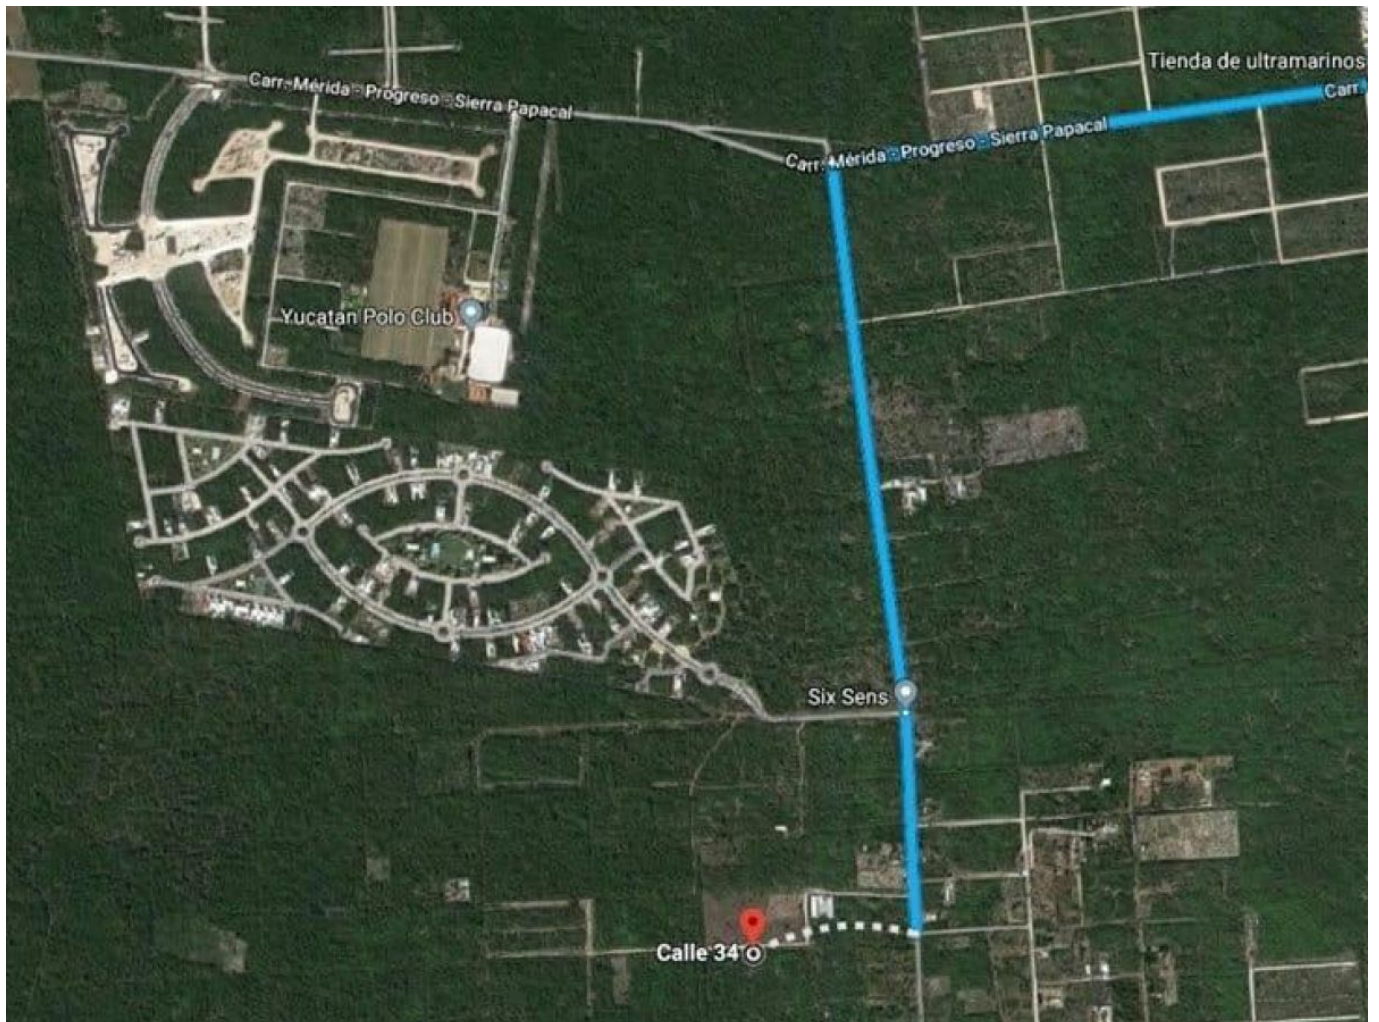

Terreno de 3,330 m2 en Komchén, ¡EXCELENTE OPORTUNIDAD! \$300 X M2.

Komchen - Mérida, Yucatán

Precio: \$ 1,000,000.00 MXN

Tipo de propiedad: Casa

Tipo de operación: Venta

Detalles

m² del terreno: 3330

Descripción

El terreno se encuentra a 500 m2 de la carretera Mérida-Komchen.
Plaza comercial a pocas cuadras.

Interior

Dimensión del Terreno: 3.330 m²

Dimensión del Frente: 33.33 m²

Dimensión del Fondo: 100.12 m²

Formas y planes de pago