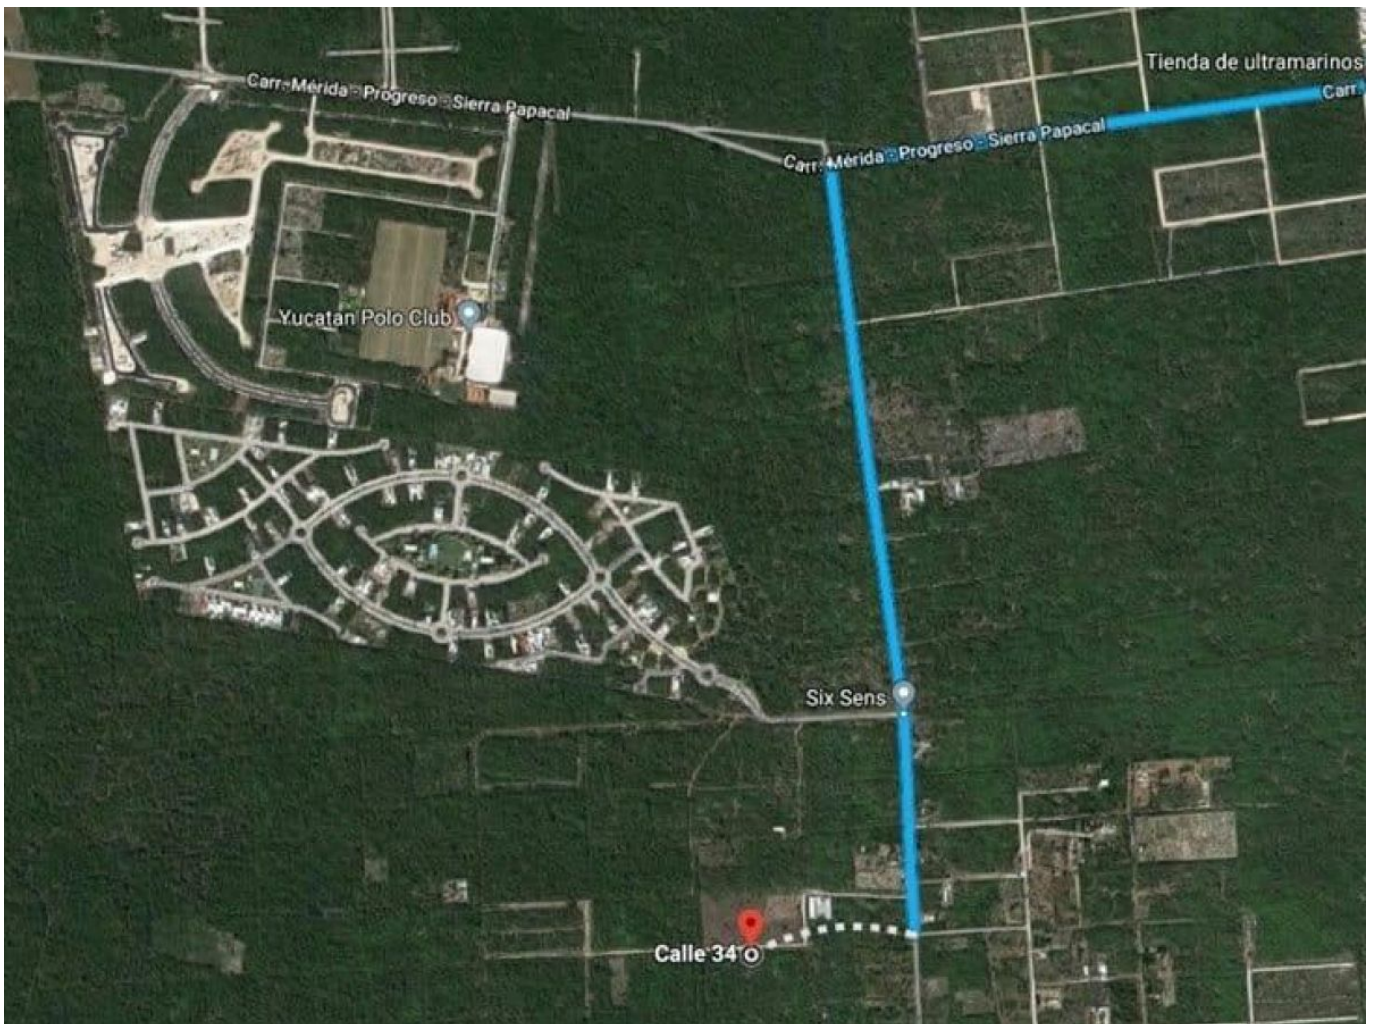

Terreno de 3,330 m2 en Komchén, ¡EXCELENTE OPORTUNIDAD! \$300 X M2.

Komchen - Mérida, Yucatán

Precio: \$ 1,000,000.00 MXN

Tipo de propiedad: Casa

Tipo de operación: Venta

Detalles

m² del terreno: 3330

Descripción

El terreno se encuentra a 500 m2 de la carretera Mérida-Komchen.
Plaza comercial a pocas cuadras.

Interior

Dimensión del Terreno: 3.330 m²

Dimensión del Frente: 33.33 m²

Dimensión del Fondo: 100.12 m²

Formas y planes de pago