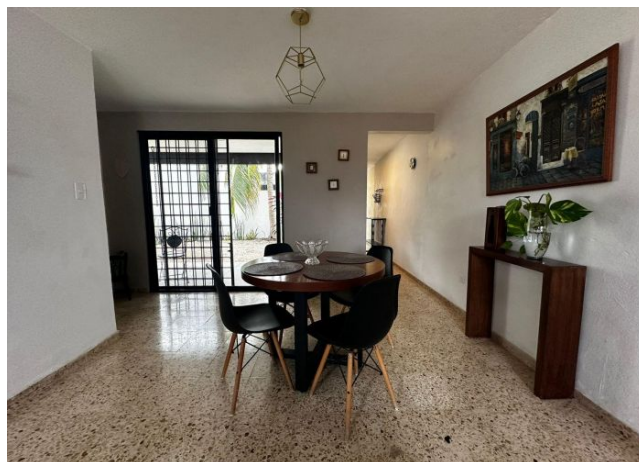

Formas y planes de pago

CONDICIONES RENTA:

1 mes de renta

1 mes de depósito

$6,000 pago de convenio.

Aval con propiedad en Yucatán libre de gravamen o doble depósito.

Galería