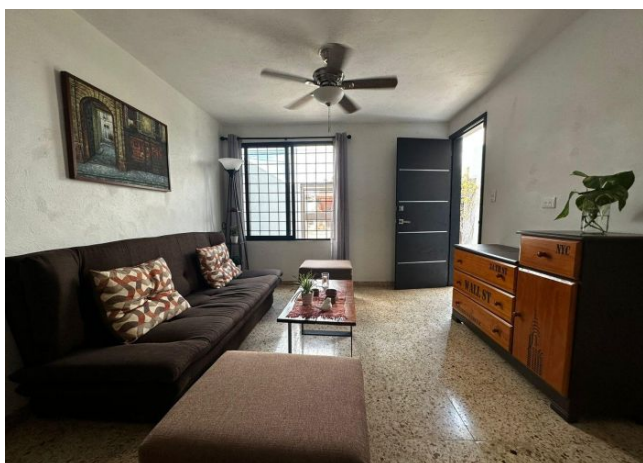

Formas y planes de pago

CONDICIONES RENTA:

1 mes de renta

1 mes de depósito

$6,000 pago de convenio.

Aval con propiedad en Yucatán libre de gravamen o doble depósito.

Galería