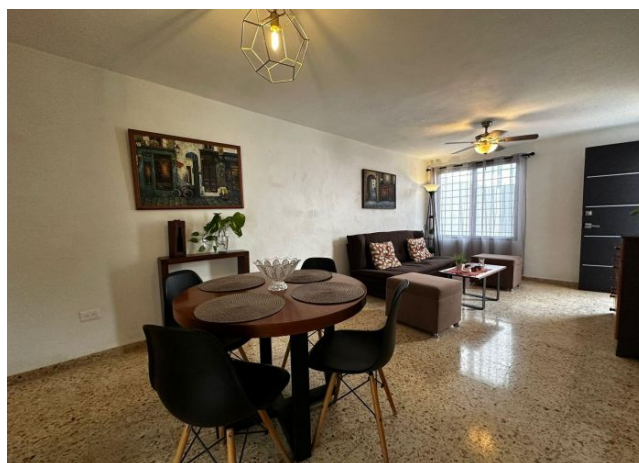

Formas y planes de pago

CONDICIONES RENTA:

1 mes de renta

1 mes de depósito

$6,000 pago de convenio.

Aval con propiedad en Yucatán libre de gravamen o doble depósito.

Galería