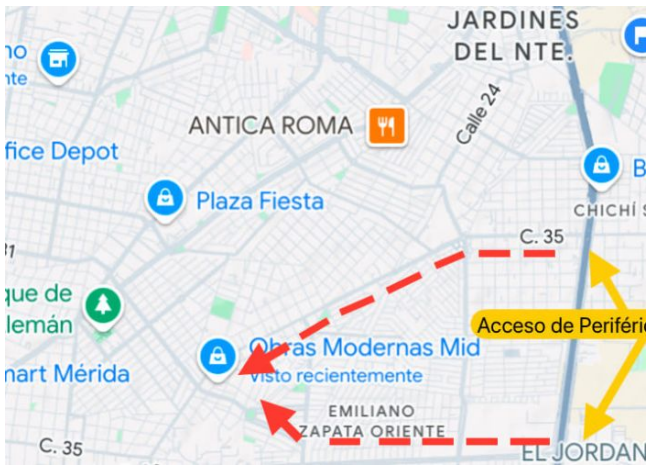

Aviso de privacidad: <https://www.grupotosc.com/privacidad>