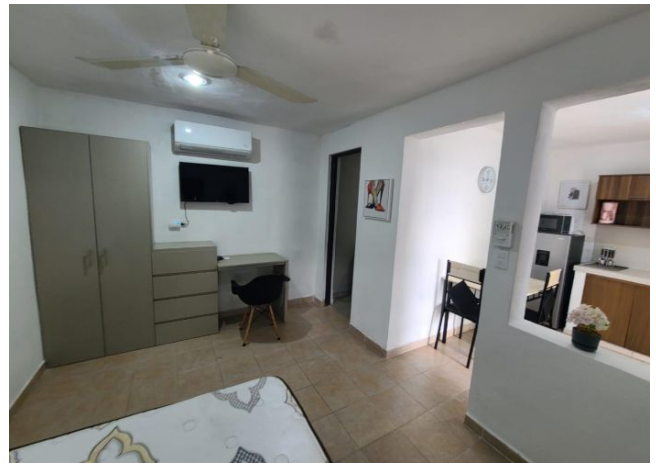

Aval o doble depósito.

Galería