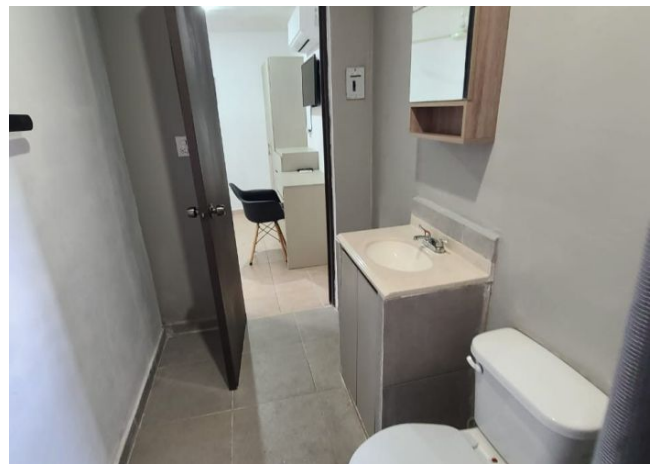

Aval o doble depósito.

Galería