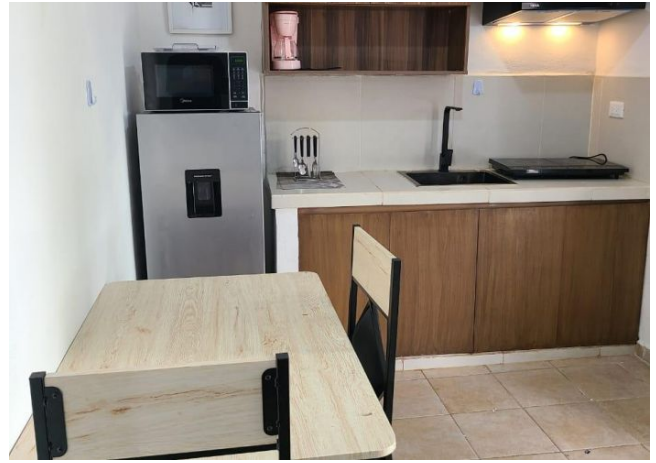

Aval o doble depósito.

Galería